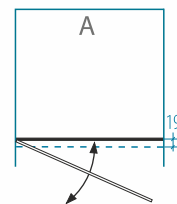

Dušo durys GUNDA

DURYS	REGULIAVIMO RIBOS A (mm)	DURŲ AUKŠTIS (mm)	Saugus 6 mm grūdintas stiklas		
			Skaidrus	Tamsintas rusvai arba pilkai	Raštuotas, satin, melsvas, žalsvas
60	597-603	1900	369 €	389 €	409 €
70	697-703		379 €	399 €	419 €
80	797-803		389 €	409 €	429 €
90	897-903		399 €	419 €	439 €
Nestandartiniai pasirinkti matmenys intervale 500... 796 mm			429 €	449 €	469 €
Nestandartiniai pasirinkti matmenys intervale 804... 1000 mm		449 €	469 €	489 €	

- Keičiant aukštį, taikomas 15% antkainis. Maksimalus aukštis – 2100 mm.
- Užsakydami sienelę būtinai nurodykite dešinėje ar kairėje pusėje bus montuojamos durys.

KAIRĖJE PUSĖJE MONTUOJAMOS DURYS