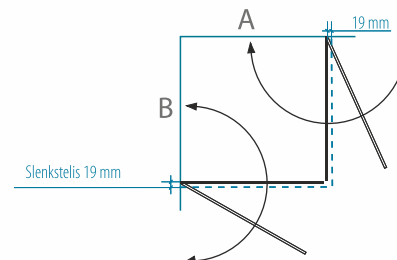

DUŠO KABINA	A (mm)	B (mm)	KABINOS AUKŠTIS (mm)	Saugus 6 mm grūdintas stiklas		
				Skaidrus	Tamsintas rusvai arba pilkai	Raštuotas, satin, melsvas, žalsvas
80x80	779-784	779-784	1900	529 €	559 €	589 €
90x90	879-884	879-884		549 €	579 €	609 €
100x100	979-984	979-984		569 €	599 €	629 €
Nestandartiniai pasirinkti matmenys intervale 700... 1000x700...1000 mm				619 €	649 €	679 €

- Keičiant aukštį, taikomas 15% antkainis. Maksimalus aukštis – 2100 mm.
- Dušo kabinos LIEPA durys atidaromos tiek į išorę, tiek į kabinos vidų.