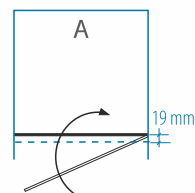

DEŠINĖJE PUSĖJE MONTUOJAMOS DURYS