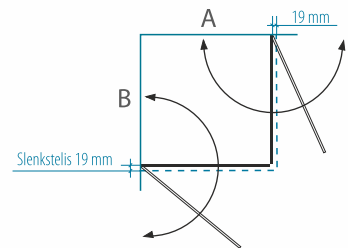

DUŠO KABINA	A (mm)	B (mm)	KABINOS AUKŠTIS (mm)	Blizgus profilis		
				Saugus 6 mm grūdintas stiklas		
				Skaidrus	Tamsintas rusvai arba pilkai	Satin
80x80	775-788	775-788	1900	429 €	459 €	489 €
90x90	875-888	875-888		449 €	479 €	509 €
100x100	975-988	975-988		469 €	499 €	529 €
Nestandartiniai pasirinkti matmenys intervale 700... 1000x700...1000 mm				519 €	549 €	579 €
90x90	875-888	875-888	2000	469€	NAUJIENA: speciali kaina!	

- Keičiant aukštį, taikomas 15% antkainis. Maksimalus aukštis - 2250 mm.
- Dušo kabinos VIKTORIJA durys atidaromos tiek į išorę, tiek į kabinos vidų.