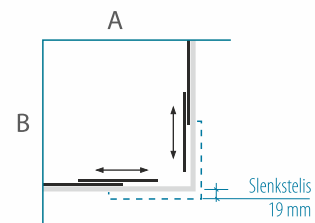

DUŠO KABINA	A (mm)	B (mm)	ĪĒJIMO ANGA (mm)	AUKŠTIS (mm)	Saugus 6 mm grūdintas stiklas		
					Skaidrus	Tamsintas rusvai arba pilkai	Satin, raštinis
80x80	780-800	780-800	415-455	2000	749 €	789 €	829 €
90x90	880-900	880-900	485-525		769 €	809 €	849 €
100x100	980-1000	980-1000	555-595		789 €	829 €	869 €
Nestandartiniai pasirinkti matmenys intervale 1801...1100 x 801... 1100 mm					839 €	879 €	919 €

- Keičiant aukštį, taikomas 15% antkainis. Maksimalus aukštis – 2100 mm.
- Stabilūs stiklai yra gaminami iš 8 mm stiklo, durys iš 6 mm stiklo.
- Maksimalus galimas durų plotis 500 mm.