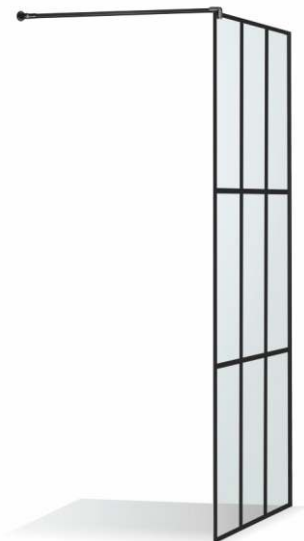

DIJA | 813x1978 | 1077x1978 | 438 €