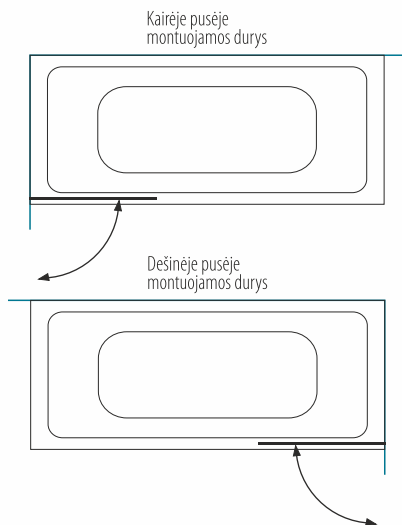

Vonios sienelė GAJA

SIENELĖ	SIENELĖS PLOTIS (mm)	SIENELĖS AUKŠTIS (mm)	Saugus 6 mm grūdintas stiklas		
			Skaidrus	Tamsintas rusvai arba pilkai	Raštuotas, satin, melšvas, žalsvas
70	699-702	1500	259 €	279 €	299 €
75	749-752		269 €	289 €	309 €
80	799-802		279 €	299 €	319 €
Nestandartiniai pasirinkti matmenys intervale 500...1000 mm			339 €	359 €	379 €

- Užsakydami vonios sienelę būtina nurodykite dešinėje ar kairėje vonios pusėje ji bus montuojama.