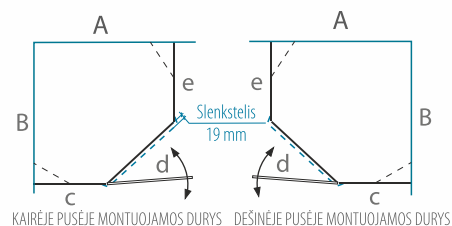

Dušo kabina NIDA

DUŠO KABINA	A (mm)	B (mm)	c (mm)	d (mm)	e (mm)
80x80	783-788	783-788	450	480	450
90x90	883-888	883-888	450	620	450
100x100	983-988	983-988	550	620	550