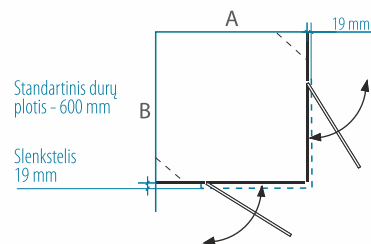

DUŠO KABINA	A (mm)	B (mm)	KABINOS AUKŠTIS (mm)	Saugus 6 mm grūdintas stiklas		
				Skaidrus	Tamsintas rusvai arba pilkai	Raštuotas, satin, melsvas, žalsvas
80x80	775-788	775-788	2000	909 €	939 €	969 €
90x90	875-888	875-888		929 €	959 €	989 €
100x100	975-988	975-988		949 €	979 €	1009 €
Nestandartiniai pasirinkti matmenys intervale 700... 1000x700...1000 mm				989 €	1029 €	1059 €

- Keičiant aukštį, taikomas 15% atkainis. Maksimalus aukštis - 2100 mm.
- Lankstas dalinti duris į 2 dalis gali pagal jūsų pageidaujamus matmenis. Nurodyti užsakant.