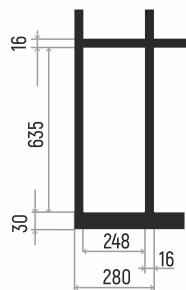

NERO CUBE

NERO CUBE gaminiai standartiškai gaminami 2000 mm aukščio.

Vientisas stiklas maksimaliai gali būti 1072 mm pločio (4 pilni langeliai).

Rekomenduojame NERO CUBE stilių taikyti gaminiams su skaidriu stiklu.

NERO CUBE stilių taikome gaminiams iš AKROBATĖS kolekcijos.

Juostelės plotis – 16 mm.

Jei gaminyje projektuojamas ne iš pilnų langelių, arčiausiai virių esanti juosta x daroma siauresnė, priklausomai nuo gaminių matmenų.

Pasirinktas industrinio stiliaus NERO CUBE kolekcijos gaminyje pabrangsta taip:

Dušo kabina – **339 €**;

Dušo sienelė į nišą – **239 €**;

Dušo sienelė – **199 €**.

Kaip paskaičiuoti gaminių su NERO CUBE stiliumi kainą:

Pasirinktų matmenų gaminių kaina + aukščiau įvardinta suma pagal gaminių tipą.

*PVZ. Dušo kabina Kristina NERO CUBE 90x90x2000, skaidriu stiklu,
419 € + 339 € = 759 €.*

*PVZ. Dušo sienelė į nišą Rita NERO CUBE 110x2000, skaidriu stiklu,
399 € + 239 € = 578 €.*