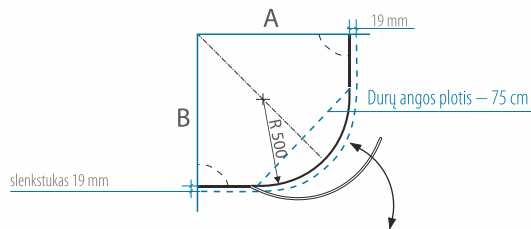

Dušo kabina BANGA

DUŠO KABINA	A (mm)	B (mm)	KABINOS AUKŠTIS (mm)	Saugus grūdintas stiklas	
				Skaidrus	Tamsintas rusvai arba pilkai
80x80	768-773	768-773	1900	599 €	639 €
90x90	868-873	868-873		619 €	659 €
100x100	968-973	968-973		639 €	679 €
Nestandartiniai pasirinkti matmenys intervale 700... 1000x700...1000 mm				689 €	729 €

- Dušo kabinos BANGA aukštis nekeičiamas.
- Į dešinę ar į kairę bus atidarinėjamos dušo kabinos BANGA durys nustatoma montavimo metu.
- Dušo kabinos BANGA stacionarūs stiklai gaminami iš 8 mm, o durys iš 6 mm saugaus grūdinto stiklo.