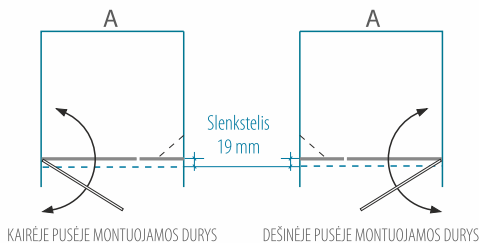

Dušo durys su sienne IRMA

DURYS SU SIENELE	REGULIAVIMO RIBOS A (mm)	DURŲ AUKŠTIS (mm)	Saugus 6 mm grūdintas stiklas		
			Skaidrus	Tamsintas rusvai arba pilkai	Raštuotas, satin, melšvas, žalsvas
80	797-805	1900	419 €	439 €	459 €
90	897-905		429 €	449 €	469 €
100	997-1005		439 €	459 €	479 €
110	1097-1105		449 €	469 €	489 €
120	1197-1205		539 €	559 €	579 €
Nestandartiniai pasirinkti matmenys intervale 800... 1200			479 €	499 €	519 €
Nestandartiniai pasirinkti matmenys intervale 1200... 1600		569 €	589 €	609 €	

- Kiečiant aukštį, taikoma 15% atkainis. Maksimalus aukštis – 2100 mm.
- Norėdami pakeisti durų atidarymo kryptį, montuojamas duris apverskite 180° kampu (išskyrus sienelės raštuotu, *satin* stiklu ar stiklu su *secret* juosta).
- Užsakydami sienelę raštuotu, *satin* ar *secret* stiklu, nurodykite dešinėje ar kairėje pusėje bus montuojamas durys.
- Gminių, platesnių nei 1200 mm, stabilios sienelės gaminamos iš 8 mm storio stiklo, o durys iš 6 mm.