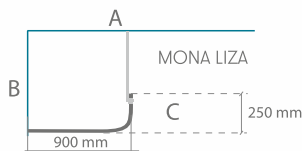

Dušo kabinos LIZA ir MONA LIZA

NAUJIENA

MONA LIZA

C - įėjimo plotis 600 mm