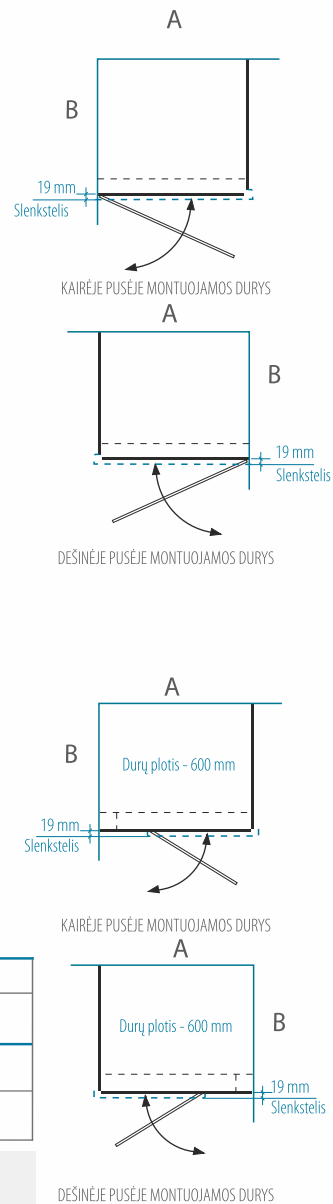

Dušo kabina MORTA

Dušo kabina MORTA PLUS

PAVADINIMAS	DUŠO KABINA	A (mm)	B (mm)	KABINOS AUKŠTIS (mm)	Saugus 6mm grūdintas stiklas		
					Skaidrus	Tamsintas rusvai arba pilkai	Matinis (satin)
MORTA	90x90	879-884	879-884	1900	<b>719 €</b>	<b>749 €</b>	<b>779 €</b>
MORTA PLUS	90x90	879-884	879-884		<b>939 €</b>	<b>969 €</b>	<b>999 €</b>