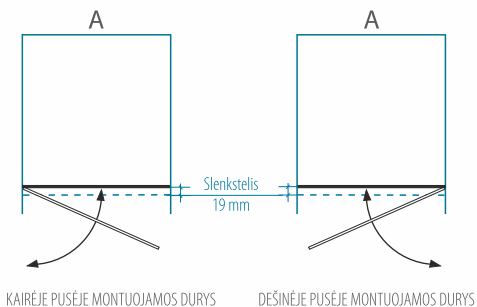

Dušo durys nišoms ANA

PAVADINIMAS	DURYS	REGULIAVIMO RIBOS A (mm)	GAMINIO AUKŠTIS (mm)	Saugus 6mm grūdintas stiklas		
				Skaidrus	Tamsintas rusvai arba pilkai	Matinis (satin)
ANA	70	697-703	1900	499 €	519 €	539 €
ANA	80	797-803		509 €	529 €	549 €
ANA	90	897-903		519 €	539 €	559 €
Nestandartiniai pasirinkti matmenys intervale 600... 1000 mm				549 €	569 €	589 €

- Keičiant ANA durų aukštį, taikomas 15% atkainis. Maksimalus aukštis – 2100 mm.