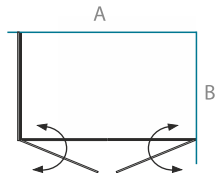

Dušo kabina ERIKA