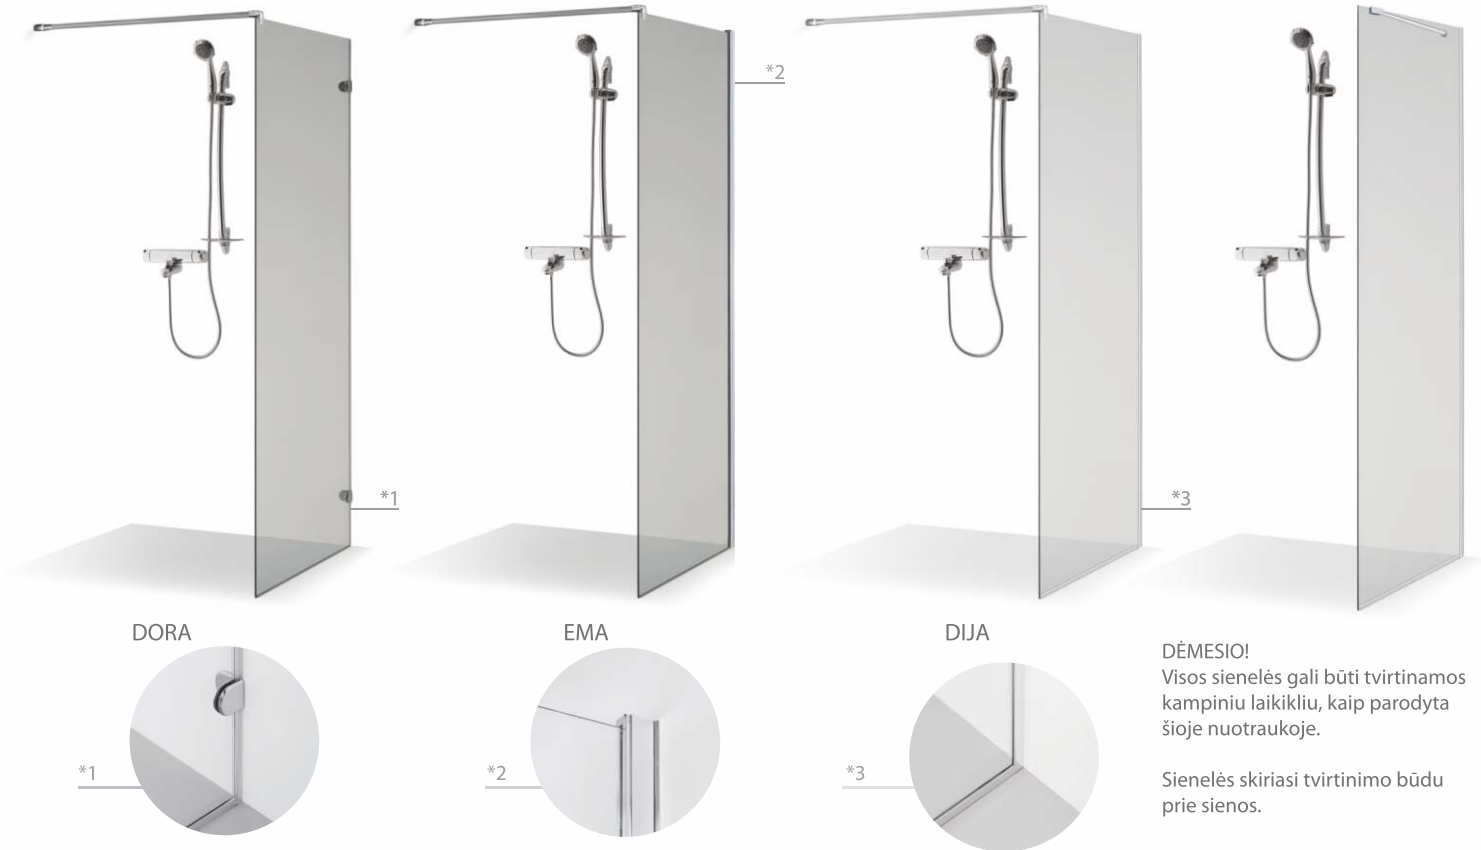

SIENELĒS

DORA

EMA

DIJA

DĒMESIO!

Visos sienelēs gali būti tvirtinamos kampiniu laikikliu, kaip parodyta šioje nuotraukoje.

Sienelės skiriasi tvirtinimo būdu prie sienos.

Berēmės dušo sienelės DORA, EMA, DIJA

SIE- NELĒ	SIENELĒS PLOTIS A DORA (mm)	SIENELĒS PLOTIS A EMA (mm)	SIENELĒS PLOTIS A DIJA (mm)	Saugus 6 mm grūdintas stiklas		
				Skaidrus	Tamsintas rusvai arba pilkai	Raštuotas, satin, melsvas, žalsvas
80	765-768	780-793	780-786	189 €	209 €	229 €
90	865-868	880-893	880-886	199 €	219 €	239 €
100	965-968	980-993	980-986	209 €	229 €	249 €
110	1065-1068	1080-1093	1080-1086	219 €	239 €	259 €
120	1165-1168	1180-1193	1180-1186	269 €	299 €	319 €
130	1265-1268	1280-1293	1280-1286	289 €	319 €	339 €
140	1365-1368	1380-1393	1380-1386	309 €	339 €	359 €
Nestandartiniai pasirinkti matmenys intervale 600... 1100 mm				239 €	259 €	279 €
Nestandartiniai pasirinkti matmenys intervale 1101... 1400 mm				329 €	359 €	379 €

- Standartinis dušo sienelių DORA, EMA ir DIJA aukštis - 1900 mm.
- Keičiant aukštį taikomas 15% antkainis. Maksimalus aukštis - 2250mm.
- Sienelės iki 1100 mm pločio gaminamos iš 6 mm saugaus grūdinto stiklo, o platesnės – iš 8 mm saugaus grūdinto stiklo.
- Keičiant aukštį iki 100 x 2250, sienelę gaminame iš 6 mm stiklo. Taikomas 15% antkainis.
- Keičiant aukštį nuo 110 x 2250 mm, sienelę gaminame iš 8 mm stiklo. Dėl aukščio ir stiklo storio, taikomas 25% antkainis.
- Jei pageidautumėte standartinių matmenų ir aukščio sienelės iš 8 mm storio stiklo, taikytume 15% antkainį.
- Komplektuojamas viršutinio laikiklio ilgis 1000 mm. Jeigu reikalingas kito ilgio laikiklis, būtina nurodyti užsakant.