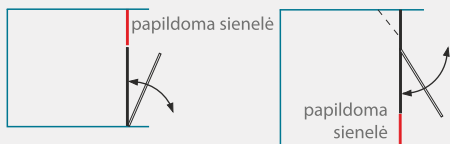

Papildoma šoninė sienelė dušo kabinoms IEVA ir IEVA PLUS

PASIRENKAMOS SIENELĖS PLOTIS nurodytame intervale (mm)	SIENELĖS AUKŠTIS (mm)	Saugus 6 mm grūdintas stiklas		
		Skaidrus	Tamsintas rusvai arba pilkai	Raštuotas, satin, melsvas, žalsvas
100...249	1900	109 €	129 €	149 €
250...500		149 €	169 €	189 €

- Keičiant aukštį, taikomas 15% atkainis. Maksimalus aukštis – 2150 mm.
- Nuo 250 mm pločio papildomos sienelės komplektuojamos su papildomu viršutiniu laikikliu.