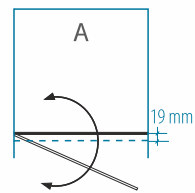

Dušo durys nišoms IEVA

DURYS	REGULIAVIMO RIBOS A (mm)	DURŲ AUKŠTIS (mm)	Saugus 6 mm grūdintas stiklas		
			Skaidrus	Tamsintas rusvai arba pilkai	Raštuotas, satin, melsvas, žalsvas
60	597-603	1900	309 €	329 €	349 €
70	697-703		319 €	339 €	359 €
80	797-803		329 €	349 €	369 €
90	897-903		339 €	359 €	379 €
Nestandartiniai pasirinkti matmenys intervale 500...796 mm			369 €	389 €	409 €
Nestandartiniai pasirinkti matmenys intervale 804...1000 mm			389 €	409 €	429 €

- Keičiant aukštį, taikomas 15% atkainis. Maksimalus aukštis – 2100 mm.
- Norėdami pakeisti durų atidarymo kryptį, montuojamas duris apverskite 180° kampu.
- Standartiškai IEVA durys atsidaro tiek į išorę, tiek į vidų.

KAIRĖJE PUSĖJE MONTUOJAMOS DURYS