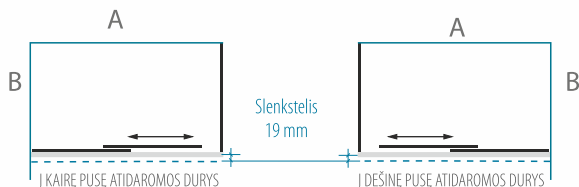

Dušo kabina MILDA