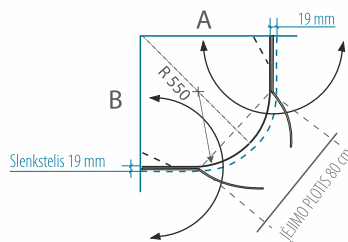

DUŠO KABINA	A (mm)	B (mm)	STABILIOS SIENEĖS PLOTIS (mm)	KABINOS AUKŠTIS (mm)	Blizgus profilis	
					Saugus 6 mm grūdintas stiklas	
					Skaidrus	Tamsintas rusvai arba pilkai
80x80	775-788	775-788	180	1900	579 €	609 €
90x90	875-888	875-888	280		599 €	629 €
100x100	975-988	975-988	380		619 €	649 €
Nestandartiniai pasirinkti matmenys intervale 750... 1000x750...1000 mm					669 €	699 €

- Dušo kabinos SONATA aukštis nekeičiamas.
- Dušo kabinos durys atidaromos tiek į išorę, tiek į kabinos vidų.
- Visuose dušo kabinos modeliuose įėjimo plotis 80 cm.