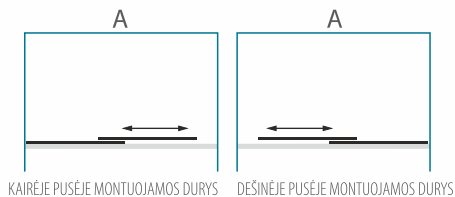

Dušo sienelė nišoms **SVAJA**