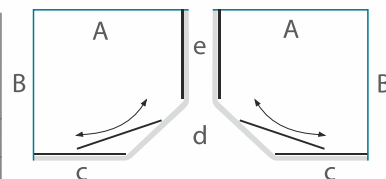

Dušo kabina VAIVA

DUŠO KABINA	A (mm)	B (mm)	c (mm)	d (mm)	e (mm)
90x70	885-900	685-700	545-560	480	345-360
90x80	885-900	785-800	545-560	480	445-460
90x90	885-900	885-900	545-560	480	545-560

KAIRĖJĖ PUSĖJE MONTUOJAMOS DURYS DEŠINĖJĖ PUSĖJE MONTUOJAMOS DURYS

DUŠO KABINA	A (mm)	B (mm)	KABINOS AUKŠTIS (mm)	Pilka anoduotas aliuminio profilis		
				Saugus 6 mm grūdintas stiklas		
				Skaidrus	Tamsintas rusvai arba pilkai	Raštuotas, satin, melsvas, žalsvas
90x70	885-900	685-700	1935	359 €	389 €	419 €
90x80	885-900	785-800		369 €	399 €	429 €
90x90	885-900	885-900		379 €	409 €	439 €
Nestandartiniai pasirinkti matmenys intervale 500... 900x500...900 mm				429 €	459 €	489 €
Nestandartiniai pasirinkti matmenys intervale 500... 1200x500...1200 mm				489 €	519 €	549 €

- Keičiant aukštį, taikomas 15% antkainis. Maksimalus aukštis – 2150 mm.
- Norėdami sukeisti ilgį ir plotį, montuojamą nesimetrišką dušo kabiną apverskite 180° kampu.
- Dušo kabinos VAIVA durų atidarymo kryptis parenkama montavimo metu.
- Durys atidaromos į platesnės kaip 885 mm sienelės pusę.