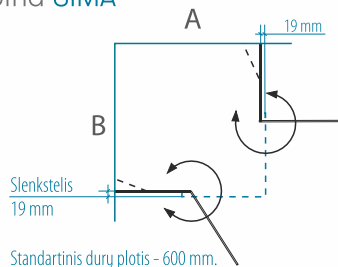

Dušo kabina SIMA

Šiose nuotraukose kabinų durų stiklai padalinti į lygias dalis

DUŠO KABINA	A (mm)	B (mm)	KABINOS AUKŠTIS (mm)	Blizgus profilis		
				Saugus 6 mm grūdintas stiklas		
				Skaidrus	Tamsintas rusvai arba pilkai	Satin
80x80	775-788	775-788	1900	559 €	589 €	619 €
90x90	875-888	875-888		579 €	609 €	639 €
100x100	975-988	975-988		599 €	629 €	659 €
Nestandartiniai pasirinkti matmenys intervale 700... 1000x700...1000 mm				649 €	679 €	709 €

- Keičiant aukštį, taikomas 15% antkainis. Maksimalus aukštis – 2100 mm.
- Lankstas gali būti ir viduryje, dalindamas duris į lygias dalis. Nurodyti užsakant, kaina nesikeičia.