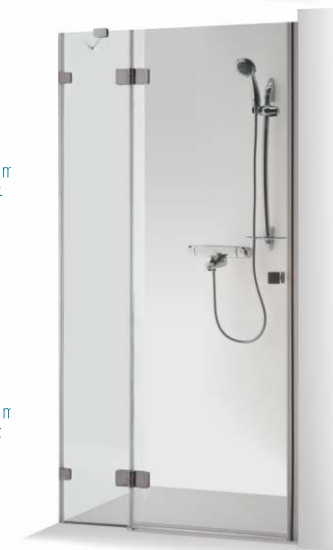

Dušo durys GUNDA

DURYS	REGULIAVIMO RIBOS A (mm)	DURŲ AUKŠTIS (mm)	Saugus 6 mm grūdintas stiklas		
			Skaidrus	Tamsintas rusvai arba pilkai	Raštuotas, satin, melsvas, žalsvas
60	597-603	1900	369 €	389 €	409 €
70	697-703		379 €	399 €	419 €
80	797-803		389 €	409 €	429 €
90	897-903		399 €	419 €	439 €
Nestandartiniai pasirinkti matmenys intervale 500... 796 mm			429 €	449 €	469 €
Nestandartiniai pasirinkti matmenys intervale 804... 1000 mm		449 €	469 €	489 €	

- Keičiant aukštį, taikomas 15% antkainis. Maksimalus aukštis – 2100 mm.
- Užsakydami sienelę būtinai nurodykite dešinėje ar kairėje pusėje bus montuojamos durys.

Dušo durys nišoms su sienele GUNDA PLIUS

DURYS SU SIENELE	REGULIAVIMO RIBOS A (mm)	DURŲ AUKŠTIS (mm)	Saugus 6 mm grūdintas stiklas		
			Skaidrus	Tamsintas rusvai arba pilkai	Raštuotas, satin, melsvas, žalsvas
80	797-805	1900	489 €	509 €	529 €
90	897-905		499 €	519 €	539 €
100	997-1005		509 €	529 €	549 €
110	1097-1105		519 €	539 €	559 €
120	1197-1205		609 €	629 €	649 €
Nestandartiniai pasirinkti matmenys intervale 800... 1200		549 €	569 €	589 €	
Nestandartiniai pasirinkti matmenys intervale 1200... 1600		639 €	659 €	679 €	

- Keičiant aukštį, taikomas 15% antkainis. Maksimalus aukštis – 2100 mm.
- Užsakydami sienelę būtinai nurodykite dešinėje ar kairėje pusėje bus montuojamos durys.
- Gaminių, platesnių nei 1200 mm, stabilios sienelės gaminamos iš 8 mm storio stiklo, o durys iš 6 mm.

Papildoma sienelė dušo durims GUNDA ir GUNDA PLIUS

PASIRENKAMOS SIENELĖS PLOTIS nurodytame intervale (mm)	SIENELĖS AUKŠTIS (mm)	Saugus 6 mm grūdintas stiklas		
		Skaidrus	Tamsintas rusvai arba pilkai	Raštuotas, satin, melsvas, žalsvas
100...249	1900	139 €	159 €	179 €
250...500		179 €	199 €	219 €