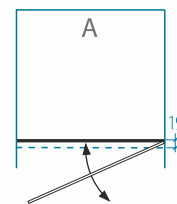

DEŠINĖJE PUSĖJE MONTUOJAMOS DURYS