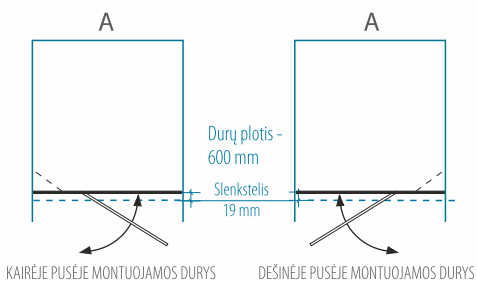

Dušo durys su sienele nišoms ANA PLUS

PAVADINIMAS	DURYS SU SIENELE	REGULIAVIMO RIBOS A (mm)	GAMINIO AUKŠTIS (mm)	Saugus 6mm grūdintas stiklas		
				Skaidrus	Tamsintas rusvai arba pilka	Matinis (satin)
ANA PLUS	80	797-805	1900	729 €	749 €	769 €
ANA PLUS	90	897-905		739 €	759 €	779 €
ANA PLUS	100	997-1005		749 €	769 €	789 €
ANA PLUS	110	1097-1105		759 €	779 €	799 €
Nestandartiniai pasirinkti matmenys intervale 700... 1200 mm				799 €	819 €	839 €

- Keičiant ANA PLUS durų aukštį, taikomas 15% atkainis. Maksimalus aukštis – 2100 mm.
- Nišoms nuo 700 iki 850 mm dušo durų su sienele ANA PLUS įėjimo plotis yra 500 mm, o platesnėms - 600 mm.