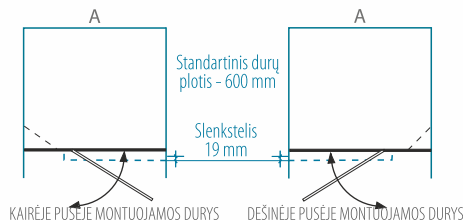

Dušo durys nišoms TINA PLIUS

DURYS SU SIENELE	A (mm)	DURŲ AUKŠTIS (mm)	Saugus 6 mm grūdintas stiklas		
			Skaidrus	Tamsintas rusvai arba pilkai	Raštuotas, satin, melsvas, žalsvas
80	795-807	2000	539 €	559 €	579 €
90	895-907		549 €	569 €	589 €
100	995-1007		559 €	579 €	599 €
110	1095-1107		569 €	589 €	609 €
120	1195-1207		659 €	679 €	699 €
Nestandartiniai pasirinkti matmenys intervale 800... 1200			599 €	619 €	639 €
Nestandartiniai pasirinkti matmenys intervale 1200... 1600			689 €	709 €	729 €

- Keičiant aukštį, taikomas 15% antkainis. Maksimalus aukštis - 2250 mm.
- Užsakydami gaminį nurodykite dešinėje ar kairėje pusėje bus montuojamos durys.
- Gaminių, platesnių nei 1200 mm, stabilios sienelės gaminamos iš 8 mm storio stiklo, o durys iš 6 mm.