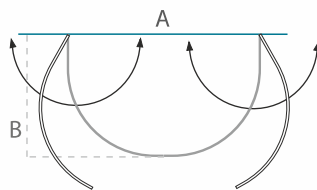

Dušo kabina ADA

DUŠO KABINA	A (mm)	B (mm)	KABINOS AUKŠTIS (mm)	Blizgus profilis
				Saugus 6 mm grūdintas stiklas
				Skaidrus
90 x 80	930	800	1900	689 €

- Dušo kabinos ADA aukštis nekeičiamas.
- Dušo kabinos ADA durys atsidaro tiek į vidų, tiek į išorę.