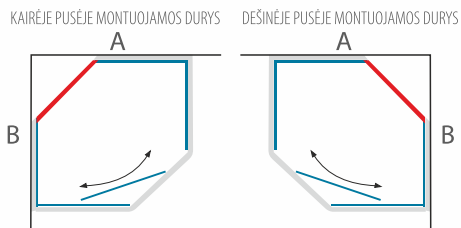

■ Ištinis aukšto slėgio laminatas, atsparus vandeniui ■ Stiklas

DUŠO KABINA	A (mm)	B (mm)	KABINOS AUKŠTIS (mm)	Pilkai anoduotas aliuminio profilis		
				Saugus 6 mm grūdintas stiklas		
				Skaidrus	Tamsintas rusvai arba pilkai	Raštuotas, satin, melšvas, žalsvas
90x90 be padėklo	885-900	558-900	1935	680 €	710 €	740 €
90x90 su baltu padėklu	885-900	558-900	2135	879 €	909 €	939 €

- Uždaros dušo kabinos VAIVA PLIUS durų atidarymo kryptis pasirenkama montavimo metu.
- Dušo kabinoje įrengiama 30 cm pločio drėgmei atsparus ištinis aukšto slėgio laminatas, kuriame galima įtvirtinti maišytuvą.
- Nestandartinių matmenų uždara dušo kabina VAIVA PLIUS gaminama be dušo padėklo.