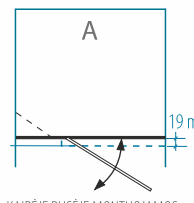

Dušo durys nišoms su sienele GUNDA PLIUS

DURYS SU SIENELE	REGULIAVIMO RIBOS A (mm)	DURŲ AUKŠTIS (mm)	Saugus 6 mm grūdintas stiklas		
			Skaidrus	Tamsintas rusvai arba pilkai	Raštuotas, satin, melsvas, žalsvas
80	797-805	1900	489 €	509 €	529 €
90	897-905		499 €	519 €	539 €
100	997-1005		509 €	529 €	549 €
110	1097-1105		519 €	539 €	559 €
120	1197-1205		609 €	629 €	649 €
Nestandartiniai pasirinkti matmenys intervale 800... 1200		549 €	569 €	589 €	
Nestandartiniai pasirinkti matmenys intervale 1200... 1600		639 €	659 €	679 €	

- Keičiant aukštį, taikomas 15% antkainis. Maksimalus aukštis – 2100 mm.
- Užsakydami sienelę būtinai nurodykite dešinėje ar kairėje pusėje bus montuojamos durys.
- Gaminių, platesnių nei 1200 mm, stabilios sienelės gaminamos iš 8 mm storio stiklo, o durys iš 6 mm.

KAIRĖJE PUSĖJE MONTUOJAMOS DURYS