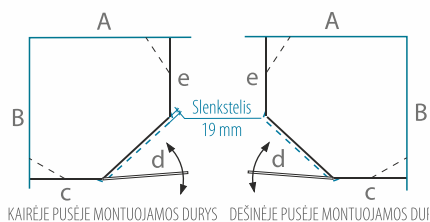

Dušo kabina LINA

DUŠO KABINA	A (mm)	B (mm)	c (mm)	d (mm)	e (mm)
80x80	779-788	779-788	450	480	450
90x90	879-888	879-888	450	620	450
100x100	979-988	979-988	550	620	550

DUŠO KABINA	A (mm)	B (mm)	KABINOS AUKŠTIS (mm)	Blizgus profilis | Saugus 6 mm grūdintas stiklas		
				Skaidrus	Tamsintas rusvai arba pilkai	Satin
80x80	779-788	779-788	1900	499 €	529 €	559 €
90x90	879-888	879-888		519 €	549 €	579 €
100x100	979-988	979-988		539 €	569 €	599 €
Nestandartiniai pasirinkti matmenys intervale 700... 1000x700...1000 mm				589 €	619 €	649 €

- Keičiant aukštį, taikomas 15% antkainis. Maksimalus aukštis - 2250 mm.
- Dušo kabinos LINA duris galite montuoti tiek dešinėje, tiek kairėje kabinos pusėje (išskyrus kabinas *satin* stiklu)
- Užsakydami kabiną *satin* stiklu, būtinai nurodykite dešinėje ar kairėje pusėje bus montuojamos durys.
- Dušo kabina LINA nepritaikyta montuoti ant penkiakampio VAIVA (ar kitų gamintojų) padėklo. Jei Liną montuosite ant padėklo – nurodykite prieš užsakant.