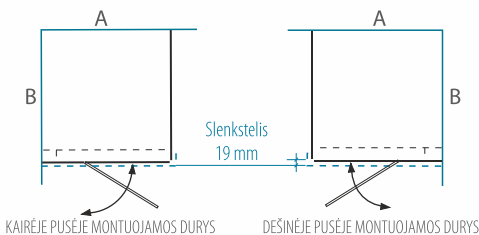

Dušo kabina NINA PLIUS