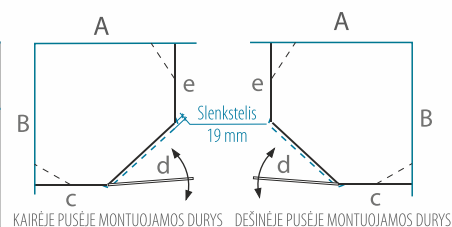

DUŠO KABINA	A (mm)	B (mm)	KABINOS AUKŠTIS (mm)	Saugus 6 mm grūdintas stiklas		
				Skaidrus	Tamsintas rusvai arba pilkai	Raštuotas, satin, melsvas, žalsvas
80x80	783-788	783-788	1900	659 €	689 €	719 €
90x90	883-888	883-888		679 €	709 €	739 €
100x100	983-988	983-988		699 €	729 €	759 €
Nestandartiniai pasirinkti matmenys intervale 700... 1000x700...1000 mm				749 €	779 €	809 €

- Keičiant aukštį, taikomas 15% antkainis. Maksimalus aukštis – 2100 mm.
- Užsakydami kabiną būtina nurodykite dešinėje ar kairėje pusėje bus montuojamos durys.
- Standartinė dušo kabina INGA nepritaikyta montavimui ant siūlomo penkiakampio dušo padėklo dušo kabinai VAIVA. Esant pageidavimui, galime pagaminti dušo kabiną INGA, tinkamą montuoti ant šio padėklo. Būtina nurodyti užsakant.