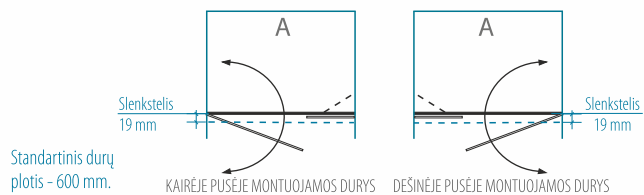

Dušo sienelė RITA

DUŠO SIENELĖ	A (mm)	SIENELĖS AUKŠTIS (mm)	Blizgus profilis		
			Saugus 6 mm grūdintas stiklas		
			Skaidrus	Tamsintas rusvai arba pilkai	Satin
90	895-914	1900	379 €	399 €	419 €
100	995-1014		389 €	409 €	429 €
110	1095-1114		399 €	419 €	439 €
120	1195-1214		489 €	509 €	529 €
Nestandartiniai pasirinkti matmenys intervale 800... 1200			449 €	469 €	489 €
Nestandartiniai pasirinkti matmenys intervale 1200... 1600			539 €	559 €	579 €

- Keičiant aukštį, taikomas 15 % antkainis. Maksimalus aukštis – 2250 mm.
- Dušo sienelės durys atsidaro tiek į išorę, tiek į vidų.
- Sienelės duris galite montuoti tiek dešinėje, tiek kairėje pusėje (išskyrus sienelės *satin* stiklu).
- Užsakydami sienelę satin stiklu, nurodykite dešinėje ar kairėje pusėje bus montuojamos durys.
- Gaminiai iki 1200 mm pločio gaminami iš 6 mm storio stiklo. Platesnių nei 1200 mm gaminių stabili sienelė gaminama iš 8 mm storio stiklo, o durys – iš 6 mm stiklo.