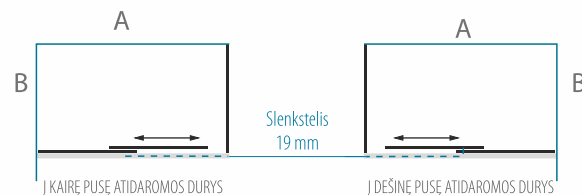

Dušo kabina MILDA SOFT

DUŠO KABINA	A (mm)	B (mm)	ĮĖJIMO ANGA (mm)	AUKŠTIS (mm)	Saugus 8 mm grūdintas stiklas		
					Skaidrus	Tamsintas rusvai arba pilkai	Satin
110x80	1090-1110	790-810	470-500	2000	879 €	919 €	959 €
120x80	1190-1210	790-810	520-550		899 €	939 €	979 €
130x80	1290-1310	790-810	570-600		919 €	959 €	999 €
Nestandartiniai pasirinkti matmenys intervale 1001...1600 x 800...1000 mm					969 €	1009 €	1049 €

- Keičiant aukštį, taikomas 15% antkainis. Maksimalus aukštis - 2100 mm.
- Kabinos duris galite montuoti tiek dešinėje, tiek kairėje pusėje (išskyrus kabinas *satin* arba *secret* stiklu).
- Užsakydami kabiną *satin*, *secret* stiklu būtinai nurodykite kairinės ar dešinės bus kabinos durys
- Nestandartiniais gaminiams, platesniems nei 1500 mm, maksimalus galimas įėjimo plotis – 750 mm.