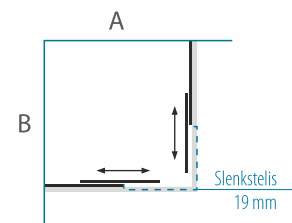

DUŠO KABINA	A (mm)	B (mm)	ĮĖJIMO ANGA (mm)	AUKŠTIS (mm)	Saugus 8 mm grūdintas stiklas		
					Skaidrus	Tamsintas rusvai arba pilkai	Satin
80x80	790-810	790-810	415-455	2000	1179 €	1219 €	1259 €
90x90	890-910	890-910	485-525		1199 €	1239 €	1279 €
100x100	990-1010	990-1010	555-595		1219 €	1259 €	1299 €
Nestandartiniai pasirinkti matmenys intervale 801...1100 x 801...1100 mm					1269 €	1309 €	1349 €

- Keičiant aukštį, taikomas 15% antkainis. Maksimalus aukštis – 2100 mm.