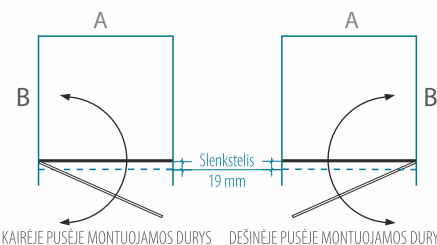

KAIRĖJE PUSĖJE MONTUOJAMOS DURYS DEŠINĖJE PUSĖJE MONTUOJAMOS DURYS

DUŠO DURYS	A (mm)	DUŠO DURŲ AUKŠTIS (mm)	Blizgus profilis		
			Saugus 6 mm grūdintas stiklas		
			Skaidrus	Tamsintas rusvai arba pilkai	Satin
70	695-711	1900	289 €	309 €	329 €
80	795-811		299 €	319 €	339 €
90	895-911		309 €	329 €	349 €
Nestandartiniai pasirinkti matmenys intervale 700... 1000 mm			359 €	379 €	399 €

- Keičiant aukštį, taikomas 15% antkainis. Maksimalus aukštis – 2250 mm.
- Dušo durys atidaromos tiek į išorę, tiek į vidų
- Užsakant gaminį satin stiklu arba su *secret* juosta, būtina nurodyti, dešinėje ar kairėje pusėje bus montuojamos durys.