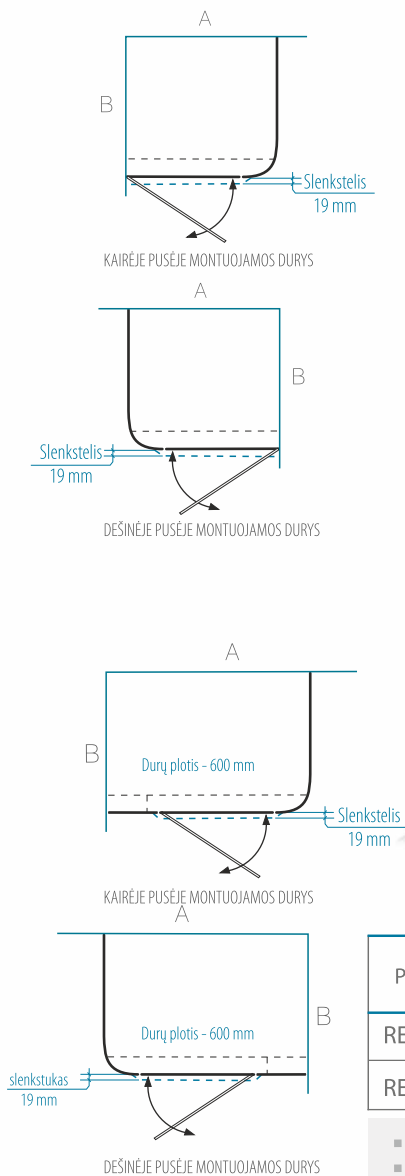

Dušo kabina REGINA

Dušo kabina REGINA PLUS

PAVADINIMAS	DUŠO KABINA	A (mm)	B (mm)	KABINOS AUKŠTIS (mm)	Saugus 6mm grūdintas stiklas
					Skaidrus
REGINA	90x90	885-890	885-890	1900	829 €
REGINA PLUS	110x90	1085-1090	885-890		1059 €

- Galimi nestandartiniai sprendimai. Kitų matmenų kabinoms taikomas 15 % atkainis.
- Kitų matmenų lenktas stiklas negalimas, t.y. kabinų REGINA ir REGINA PLUS galimi tik fasadinių dalių pločio pakeitimai. Dušo kabinos REGINA fasadinė dalis gali būti 750-1200 mm ribose, o REGINOS PLUS - 1100 -1500 mm.
- Dušo kabinų REGINA ir REGINA PLUS aukštis nekeičiamas.