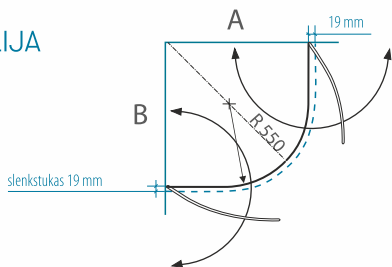

Dušo kabina JULIJA

DUŠO KABINA	A (mm)	B (mm)	KABINOS AUKŠTIS (mm)	Blizgus profilis Saugus 6 mm grūdintas stiklas	
				Skaidrus	
90x90	879-884	879-884	1900	599 €	

- Dušo kabinos JULIJA aukštis nekeičiamas.
- Dušo kabinos durys atidaromos tiek į išorę, tiek į kabinos vidų.