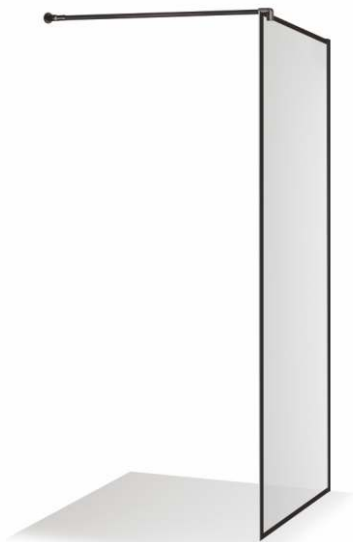

NERO FRAME stilių galime pritaikyti bet kuriam, tiek standartinių, tiek nestandartinių matmenų gaminiui iš AKROBATĖS kolekcijos. Juostelės plotis – 16 mm.

KRISTINA

VIKTORIJA

RITA

GRETA PLUS SU PAPILDOMA SIENELE