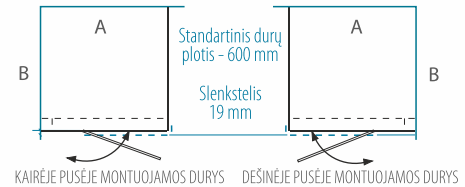

DUŠO KABINA	A (mm)	B (mm)	KABINOS AUKŠTIS (mm)	Saugus 6 mm grūdintas stiklas		
				Skaidrus	Tamsintas rusvai arba pilkai	Raštuotas, satin, melsvas, žalsvas
80x80	779-784	779-784	1900	549 €	579 €	609 €
90x90	879-884	879-884		569 €	599 €	629 €
100x100	979-984	979-984		589 €	619 €	649 €
Nestandartiniai pasirinkti matmenys intervale 700... 1100x700...1100 mm				639 €	669 €	699 €

- Kiečiant aukštį, taikoma 15% antkainis. Maksimalus aukštis –2100mm.
- Dušo kabinos NORA PLUS duris galite montuoti tiek dešinėje, tiek kairėje pusėje (išskyrus kabinas raštuotu, *satin* stiklu ar kabinas su *secret* juosta).
- Užsakydami kabiną raštuotu, *satin* ar *secret* stiklu, nurodykite dešinėje ar kairėje pusėje bus montuojamas durys.
- Dušo kabina gali būti gaminama ir didesnių matmenų. Šiuo atveju kainą skaičiuosime individualiai.