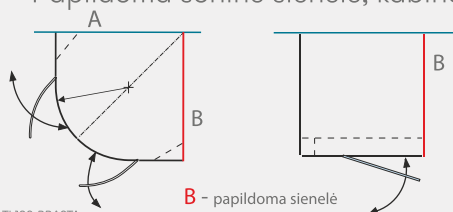

Papildoma šoninė sienelė, kabinoms VITA PLUS, VITA, ALMA

PASIRENKAMOS SIENELĖS PLOTIS nurodytame intervale (mm)	SIENELĖS AUKŠTIS (mm)	Saugus 6 mm grūdintas stiklas		
		Skaidrus	Tamsintas rusvai arba pilkai	Raštuotas, satin, melsvas, žalsvas
600...1100	1900	239 €	259 €	279 €

- Keičiant aukštį, taikomas 15% atkainis. Maksimalus aukštis – 2100 mm.
- Panaudoję papildomą šoninę sienelę, dušo kabina VITA PLUS ir ALMA galite montuoti tiesiog prie sienos. Gaunama trijų sienelių dušo kabina su įėjimu iš šono.