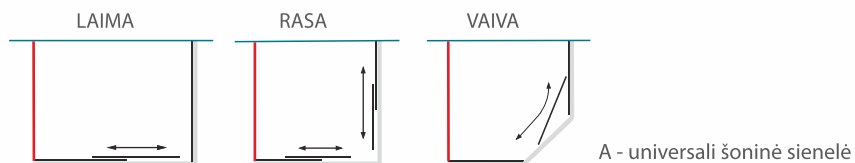

- Keičiant aukštį, taikomas 15% antkainis. Maksimalus aukštis – 2150 mm.
- Norėdami sukeisti ilgį ir plotį, montuojamą nesimetrišką dušo kabiną apverskite 180° kampu.

Universali šoninė sienelė visoms kolekcijos ERDVĖ dušo kabinoms