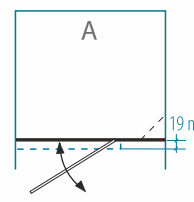

DEŠINĖJE PUSĖJE MONTUOJAMOS DURYS