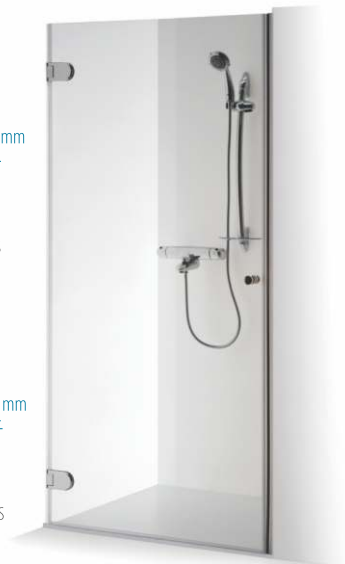

Dušo durys nišoms IEVA

DURYS	REGULIAVIMO RIBOS A (mm)	DURŲ AUKŠTIS (mm)	Saugus 6 mm grūdintas stiklas		
			Skaidrus	Tamsintas rusvai arba pilkai	Raštuotas, satin, melsvas, žalsvas
60	597-603	1900	309 €	329 €	349 €
70	697-703		319 €	339 €	359 €
80	797-803		329 €	349 €	369 €
90	897-903		339 €	359 €	379 €
Nestandartiniai pasirinkti matmenys intervale 500...796 mm			369 €	389 €	409 €
Nestandartiniai pasirinkti matmenys intervale 804...1000 mm			389 €	409 €	429 €

- Keičiant aukštį, taikomas 15% atkainis. Maksimalus aukštis – 2100 mm.
- Norėdami pakeisti durų atidarymo kryptį, montuojamas duris apverskite 180° kampu.
- Standartiškai IEVA durys atsidaro tiek į išorę, tiek į vidų.

Dušo durys nišoms su sienele IEVA PLUS

DURYS SU SIENELE	REGULIAVIMO RIBOS A (mm)	DURŲ AUKŠTIS (mm)	Saugus 6 mm grūdintas stiklas		
			Skaidrus	Tamsintas rusvai arba pilkai	Raštuotas, satin, melsvas, žalsvas
80	797-805	1900	419 €	439 €	459 €
90	897-905		429 €	449 €	469 €
100	997-1005		439 €	459 €	479 €
110	1097-1105		449 €	469 €	489 €
120	1197-1205		539 €	559 €	579 €
Nestandartiniai pasirinkti matmenys intervale 800... 1200			479 €	499 €	519 €
Nestandartiniai pasirinkti matmenys intervale 1200... 1600		569 €	589 €	609 €	

- Keičiant aukštį, taikoma 15% atkainis. Maksimalus aukštis – 2100 mm.
- Norėdami pakeisti durų atidarymo kryptį, montuojamas duris apverskite 180° kampu (išskyrus sienelės raštuotu, satin stiklu ar stiklu su secret juosta).
- Užsakydami sienelę raštuotu, satin ar secret stiklu, nurodykite dešinėje ar kairėje pusėje bus montuojamas durys.
- Gaminų, platesnių nei 1200 mm, stabilios sienelės gaminamos iš 8 mm storio stiklo, o durys iš 6 mm.