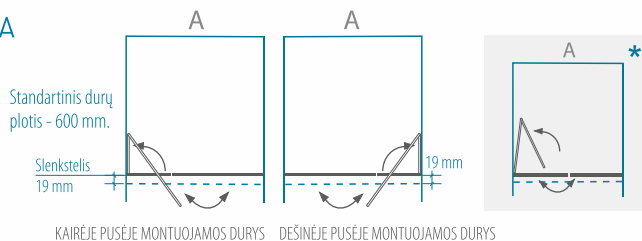

Dušo sienelė GODA

DUŠO SIENELĖ	A (mm)	SIENELĖS AUKŠTIS (mm)	Blizgus profilis		
			Saugus 6 mm grūdintas stiklas		
			Skaidrus	Tamsintas rusvai arba pilkai	Satin
70	695-711	1900	469 €	489 €	509 €
80	795-811		479 €	499 €	519 €
90	895-911		489 €	509 €	529 €
Nestandartiniai pasirinkti matmenys intervale 600... 1000 mm			539 €	559 €	579 €

- Keičiant aukštį, taikomas 15% antkainis. Maksimalus aukštis – 2100 mm.
- Užsakydami sienelę būtina nurodykite dešinėje ar kairėje pusėje ji bus montuojama.
- Schemoje parodyta kairėje pusėje montuojama sienelė.
- Durys gali būti dalinamos į dvi lygias dalis. Nurodyti užsakant.