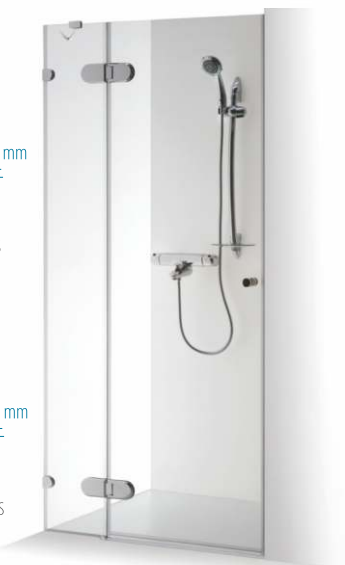

Dušo durys nišoms IEVA

DURYS	REGULIAVIMO RIBOS A (mm)	DURŲ AUKŠTIS (mm)	Saugus 6 mm grūdintas stiklas		
			Skaidrus	Tamsintas rusvai arba pilkai	Raštuotas, satin, melsvas, žalsvas
60	597-603	1900	309 €	329 €	349 €
70	697-703		319 €	339 €	359 €
80	797-803		329 €	349 €	369 €
90	897-903		339 €	359 €	379 €
Nestandartiniai pasirinkti matmenys intervale 500...796 mm			369 €	389 €	409 €
Nestandartiniai pasirinkti matmenys intervale 804...1000 mm			389 €	409 €	429 €

- Keičiant aukštį, taikomas 15% atkainis. Maksimalus aukštis – 2100 mm.
- Norėdami pakeisti durų atidarymo kryptį, montuojamas duris apverskite 180° kampu.
- Standartiškai IEVA durys atsidaro tiek į išorę, tiek į vidų.

Dušo durys nišoms su sienele IEVA PLUS

DURYS SU SIENELE	REGULIAVIMO RIBOS A (mm)	DURŲ AUKŠTIS (mm)	Saugus 6 mm grūdintas stiklas		
			Skaidrus	Tamsintas rusvai arba pilkai	Raštuotas, satin, melsvas, žalsvas
80	797-805	1900	419 €	439 €	459 €
90	897-905		429 €	449 €	469 €
100	997-1005		439 €	459 €	479 €
110	1097-1105		449 €	469 €	489 €
120	1197-1205		539 €	559 €	579 €
Nestandartiniai pasirinkti matmenys intervale 800... 1200			479 €	499 €	519 €
Nestandartiniai pasirinkti matmenys intervale 1200... 1600		569 €	589 €	609 €	

- Keičiant aukštį, taikoma 15% atkainis. Maksimalus aukštis – 2100 mm.
- Norėdami pakeisti durų atidarymo kryptį, montuojamas duris apverskite 180° kampu (išskyrus sienelės raštuotu, satin stiklu ar stiklu su secret juosta).
- Užsakydami sienelę raštuotu, satin ar secret stiklu, nurodykite dešinėje ar kairėje pusėje bus montuojamas durys.
- Gaminų, platesnių nei 1200 mm, stabilios sienelės gaminamos iš 8 mm storio stiklo, o durys iš 6 mm.

Papildoma šoninė sienelė dušo kabinoms IEVA ir IEVA PLUS