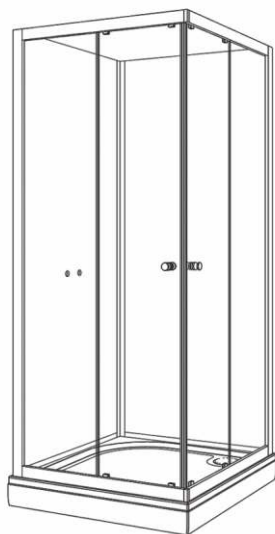

RASA
BOKSAS