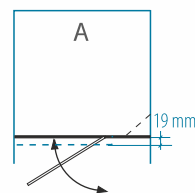

DEŠINĖJE PUSĖJE MONTUOJAMOS DURYS