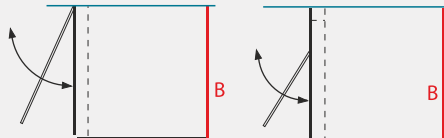

Papildoma šoninė sienelė dušo kabinoms NORA ir NORA PLUS

PASIRENKAMOS SIENELĖS PLOTIS nurodytame intervale (mm)	SIENELĖS AUKŠTIS (mm)	Saugus 6 mm grūdintas stiklas		
		Skaidrus	Tamsintas rusvai arba pilkai	Raštuotas, satin, melsvas, žalsvas
600...1100	1900	199 €	219 €	239 €

- Panaudoję papildomą šoninę sienelę, dušo kabinas NORA ir NORA PLUS galite montuoti tiesiog prie sienos. Gaunama trijų sienelių dušo kabina su įėjimu iš šono.
- Maksimalus šoninės papildomos sienelės aukštis – 2100mm.
- Keičiant aukštį, taikomas 15% antkainis.