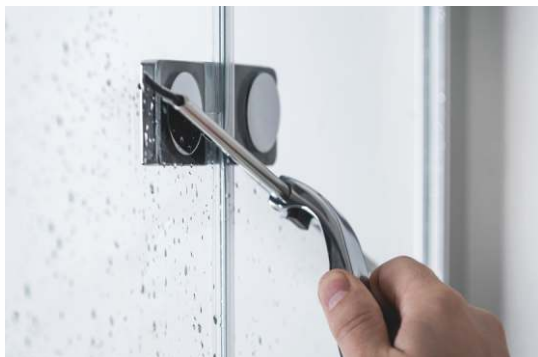

NAUJIENA - stiklo valytuvas

- Šio elegantiško, chromu dengto valytuvo dėka Jūsų dušo kabina ar sienelė visuomet atrodys nepriekaištingai.
- Jums nereikės dušo kabinos priežiūrai skirtų cheminių priemonių ar valiklių – valytuvas su silikono plokšte standžiai prilimpa prie stiklo ir pašalina kiekvieną vandens lašelį.
- Šis instrumentas itin funkcionalus: Jums nereikės galvoti net apie jo laikymo vietą – valytuvas **saugiai ir patogiai pritvirtinamas tiesiog ant stiklo briaunos ar pakabi-namas ant rankenėlės!**
- Nusidėvėjusi silikono plokštelė lengvai pakeičiama nauja, tad **valytuvas tarnaus ilgai.**
- Valytuvo kaina – **35 €.**

Pasirūpinkite švaria **spindinčia kabina lengviau ir greičiau** nei kada nors anksčiau! Pasinaudoję dušu, perbraukite valytuvu kabinos stiklus. **Užtruksite tik minutėlę.** Jis veiksmingai nuvalys vandens lašelius bei kitus nešvarumus. Stiklai bus skaidrūs be jokios chemijos!