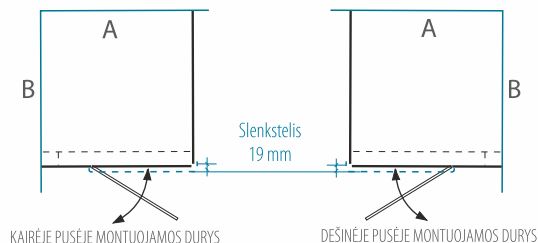

DUŠO KABINA	A (mm)	B (mm)	KABINOS AUKŠTIS (mm)	Saugus 6 mm grūdintas stiklas		
				Skaidrus	Tamsintas rusvai arba pilkai	Raštuotas, satin, melsvas, žalsvas
80x80	779-784	779-784	1900	659 €	689 €	719 €
90x90	879-884	879-884		679 €	709 €	739 €
100x100	979-984	979-984		699 €	729 €	759 €
Nestandartiniai pasirinkti matmenys intervale 700... 1100 x 700... 1100 mm				749 €	779 €	809 €

- Keičiant aukštį, taikomas 15% atkainis. Maksimalus aukštis – 2100 mm.
- Užsakydami kabiną būtina nurodykite dešinėje ar kairėje pusėje bus montuojamos durys.