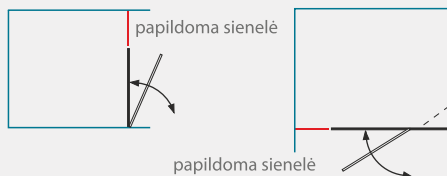

Papildoma sienelė dušo durims GUNDA ir GUNDA PLIUS

PASIRENKAMOS SIENELĖS PLOTIS nurodytame intervale (mm)	SIENELĖS AUKŠTIS (mm)	Saugus 6 mm grūdintas stiklas		
		Skaidrus	Tamsintas rusvai arba pilkai	Raštuotas, satin, melsvas, žalsvas
100...249	1900	139 €	159 €	179 €
250...500		179 €	199 €	219 €

- Keičiant aukštį, taikomas 15% antkainis. Maksimalus aukštis – 2100 mm.
- Užsakydami sienelę būtinai nurodykite dešinėje ar kairėje pusėje bus montuojamos durys.
- Nuo 250 mm pločio papildomos sienelės komplektuojamos su papildomu viršutiniu laikikliu.