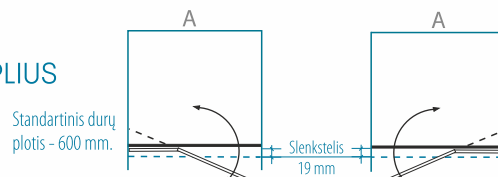

Dušo durys nišoms GRETA PLUS

KAIRĖJE PUSĖJE MONTUOJAMOS DURYS DEŠINĖJE PUSĖJE MONTUOJAMOS DURYS

DUŠO DURYS	A (mm)	DUŠO DURŲ AUKŠTIS (mm)	Blizgus profilis		
			Saugus 6 mm grūdintas stiklas		
			Skaidrus	Tamsintas rusvai arba pilkai	Satin
80	795-811	1900	379 €	399 €	419 €
90	895-911		389 €	409 €	429 €
100	995-1011		399 €	419 €	439 €
110	1095-1111		409 €	429 €	449 €
120	1195-1211		499 €	519 €	539 €
Nestandartiniai pasirinkti matmenys intervale 800... 1200			459 €	479 €	499 €
Nestandartiniai pasirinkti matmenys intervale 1200... 1600		549 €	569 €	589 €	

- Keičiant aukštį, taikomas 15% antkainis. Maksimalus aukštis – 2250 mm.
- Dušo durys atidaromos tiek į išorę, tiek į vidų.
- Gaminiai iki 1200 mm pločio gaminami iš 6 mm storio stiklo. Platesnių nei 1200 mm gaminių stabiliai sienelė gaminama iš 8 mm storio stiklo, o durys – iš 6 mm stiklo.