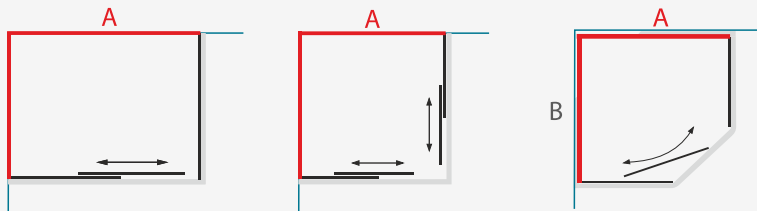

Dušo kabinų kolekcijos ERDVĖ BOKSAI

Papildomos sienelės dušo kabinoms VAIVA, LAIMA ir RASA

A - 2 papildomos sienelės

PASIRENKAMŲ SIENELIŲ PLOTČIAI nurodytame intervale (mm)	SIENELIŲ AUKŠTIS (mm)	Pilkai anoduotas aliuminio profilis
		10 mm šviesiai pilkas arba baltas aukšto slėgio laminatas
700...925 x 700...925 mm	1935	339 €
700...1400 x 700...1400 mm		469 €

- Sienelės pagamintos iš vandeniui atsparaus šviesiai pilko arba baltos 10 mm aukšto slėgio laminato.
- Panaudoję papildomas sienutes, turėsite visų 4 sienelių kabiną, kurią galėsite statyti netvirtinant prie sienos.
- Sienutėje išėmus maišytuvui padaromos montavimo metu. Bet kurioje vietoje prie sienutės galima prisitvirtinti ir dušo stovą.
- Maksimalus sienelės aukštis – 2100 mm. Standartinis – 1935 mm. Keičiant aukštį, taikomas 15% antkainis.
- Nurodyta abiejų sienelių kaina. Kainos be maišytuvo ir dušo stovo.
- Vietoje aukšto slėgio laminato galima naudoti stiklą. Šiuo atveju užsakymą priimsime ir kainą skaičiuosime individualiai.

DUŠO KABINA	Reguliavimo ribos A (mm)	Reguliavimo ribos B (mm)	Įėjimo plotis (mm)	Aukštis (mm)	Skaidrus	Rusvas/Pilkas	Satin, raštinis, meslvas, žalsvas
Vaiva Boksas 90x90	885-900	885-900	480	1935	679 €	709 €	739 €
Vaiva Boksas 90x90 su padėklu baltu	885-900	885-900	480	2135	879 €	909 €	939 €
Rasa Boksas 90x90	885-900	885-900	530	1935	689 €	719 €	749 €
Rasa Boksas 90x90 su padėklu Rokas	885-900	885-900	530	2070	909 €	939 €	969 €
Rasa Boksas 100x100	985-1000	985-1000	530	1935	709 €	739 €	769 €
Laima Boksas 120x80	1185-1200	785-800	530	1935	709 €	739 €	769 €
Laima Boksas 120x80 su padėklu Linas	885-900	885-900	530	2070	1009 €	1038 €	1068 €