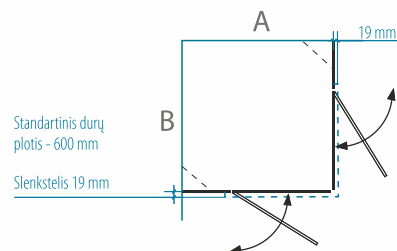

- Keičiant aukštį, taikomas 15% antkainis. Maksimalus aukštis – 2100 mm.
- Dušo kabinos LIEPA durys atidaromos tiek į išorę, tiek į kabinos vidų.

Dušo kabina **LIEPA PLUS**

DUŠO KABINA	A (mm)	B (mm)	KABINOS AUKŠTIS (mm)	Saugus 6 mm grūdintas stiklas		
				Skaidrus	Tamsintas rusvai arba pilkai	Raštuotas, satin, melsvas, žalsvas
80x80	779-784	779-784	1900	<b>609 €</b>	<b>639 €</b>	<b>669 €</b>
90x90	879-884	879-884		<b>629 €</b>	<b>659 €</b>	<b>689 €</b>
100x100	979-984	979-984		<b>649 €</b>	<b>679 €</b>	<b>709 €</b>
Nestandartiniai pasirinkti matmenys intervale 700... 1000x700...1000 mm				<b>699 €</b>	<b>729 €</b>	<b>759 €</b>