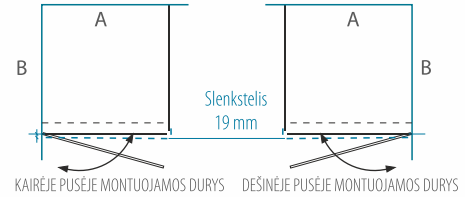

DUŠO KABINA	A (mm)	B (mm)	KABINOS AUKŠTIS (mm)	Saugus 6 mm grūdintas stiklas		
				Skaidrus	Tamsintas rusvai arba pilkai	Raštuotas, satin, melsvas, žalsvas
80x80	779-784	779-784	1900	479 €	509 €	539 €
90x90	879-884	879-884		499 €	529 €	559 €
100x100	979-984	979-984		519 €	549 €	579 €
Nestandartiniai pasirinkti matmenys intervale 700... 1000x700...1000 mm				569 €	599 €	629 €

- Kiečiant aukštį, taikoma 15% antkainis. Maksimalus aukštis –2100mm.
- Dušo kabinos NORA duris galite montuoti tiek dešinėje, tiek kairėje pusėje (išskyrus kabinas raštuotu, *satin* stiklu ar kabinas su *secret* juosta).
- Užsakydami kabiną raštuotu, *satin* ar *secret* stiklu, nurodykite dešinėje ar kairėje pusėje bus montuojamas durys.