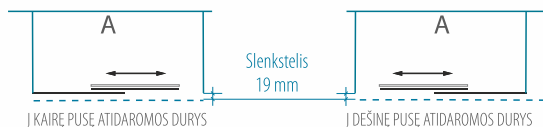

Dušo sienelė GABIJA