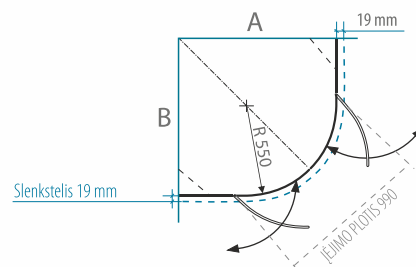

DUŠO KABINA	A (mm)	B (mm)	STABILIŲ SIENELIŲ PLOTIS (mm)	ĮJĖJIMO PLOTIS (mm)	KABINOS AUKŠTIS (mm)	6 grūdintas stiklas
						Skaidrus
90x90	875-878	875-878	200	990	1900	779 €
100x100	975-978	975-978	300	990		799 €
Nestandartiniai pasirinkti matmenys intervale 850... 1000x850...1000 mm						849 €

- Dušo kabinos ALMA aukštis nekeičiamas.