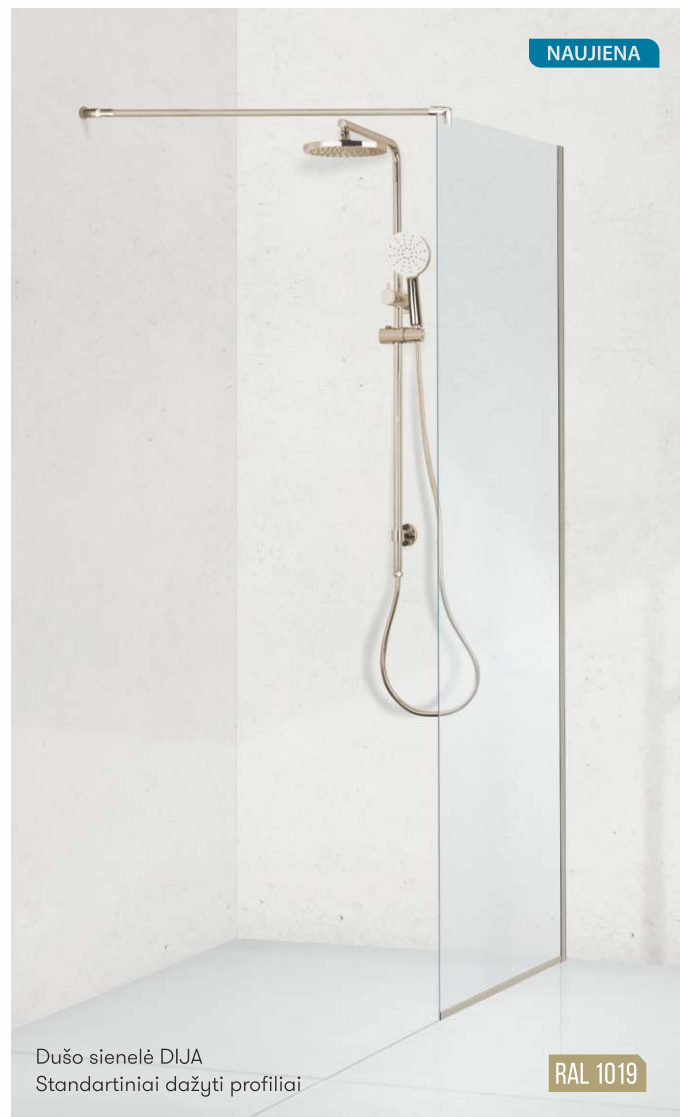

Dažytų RALL spalvomis gaminių kaina padidėja taip:

Standartinės dušo sienelės DORA, DIJA, EMA – 89 €.
EMA su profiliais visu perimetru – 159 €.
DIJA su profiliais visu perimetru – 109 €.