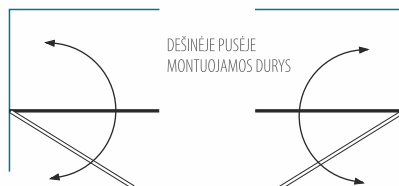

Dušo sienelė LAURA

KAIRĖJE PUSĖJE MONTUOJAMOS DURYS

DEŠINĖJE PUSĖJE MONTUOJAMOS DURYS

SIENELĖ	SIENELĖS PLOTIS A (mm)	SIENELĖS AUKŠTIS (mm)	Blizgus profilis		
			Saugus 6 mm grūdintas stiklas		
			Skaidrus	Tamsintas rusvai arba pilkai	Satin
70	666-675	1900	249 €	269 €	289 €
80	766-775		259 €	279 €	299 €
90	868-875		269 €	289 €	309 €
Nestandartiniai pasirinkti matmenys intervale 700... 1000 mm			319 €	339 €	359 €

- Keičiant aukštį, taikomas 15% antkainis. Maksimalus aukštis - 2250 mm.
- Dušo sienelė prilenkiama tiek į išorę, tiek į vidų.
- Slenkstelis prie gaminių nekolektuojamas. Jei jo reikia, pažymėti užsakant.
- Užsakydami sienelę *satin* stiklu arba su *secret* juosta, būtinai nurodykite dešinėje ar kairėje pusėje ji bus montuojamos.