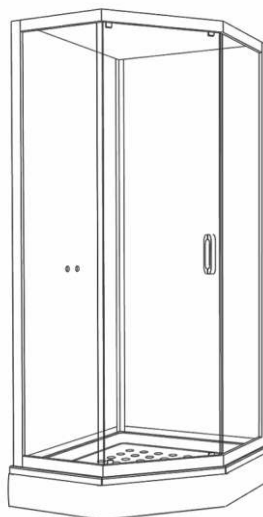

---

RASA  
BOKSAS

VAIVA  
BOKSAS

LAIMA  
BOKSAS

Dušo kabina LAIMA

DUŠO KABINA	A (mm)	B (mm)	KABINOS AUKŠTIS (mm)	Baltai dažytas arba pilkai anoduotas aliuminio profilis		
				Saugus 6 mm grūdintas stiklas		
				Skaidrus	Tamsintas rusvai arba pilkai	Raštuotas, satin, melsvas, žalsvas
110x80	1085-1100	785-800	1935	<b>389 €</b>	<b>419 €</b>	<b>449 €</b>
120x80	1185-1200	785-800		<b>399 €</b>	<b>429 €</b>	<b>459 €</b>
130x80	1285-1300	785-800		<b>409 €</b>	<b>439 €</b>	<b>469 €</b>
Nestandartiniai pasirinkti matmenys intervale 1000... 1500x500...1000 mm				<b>469 €</b>	<b>499 €</b>	<b>529 €</b>