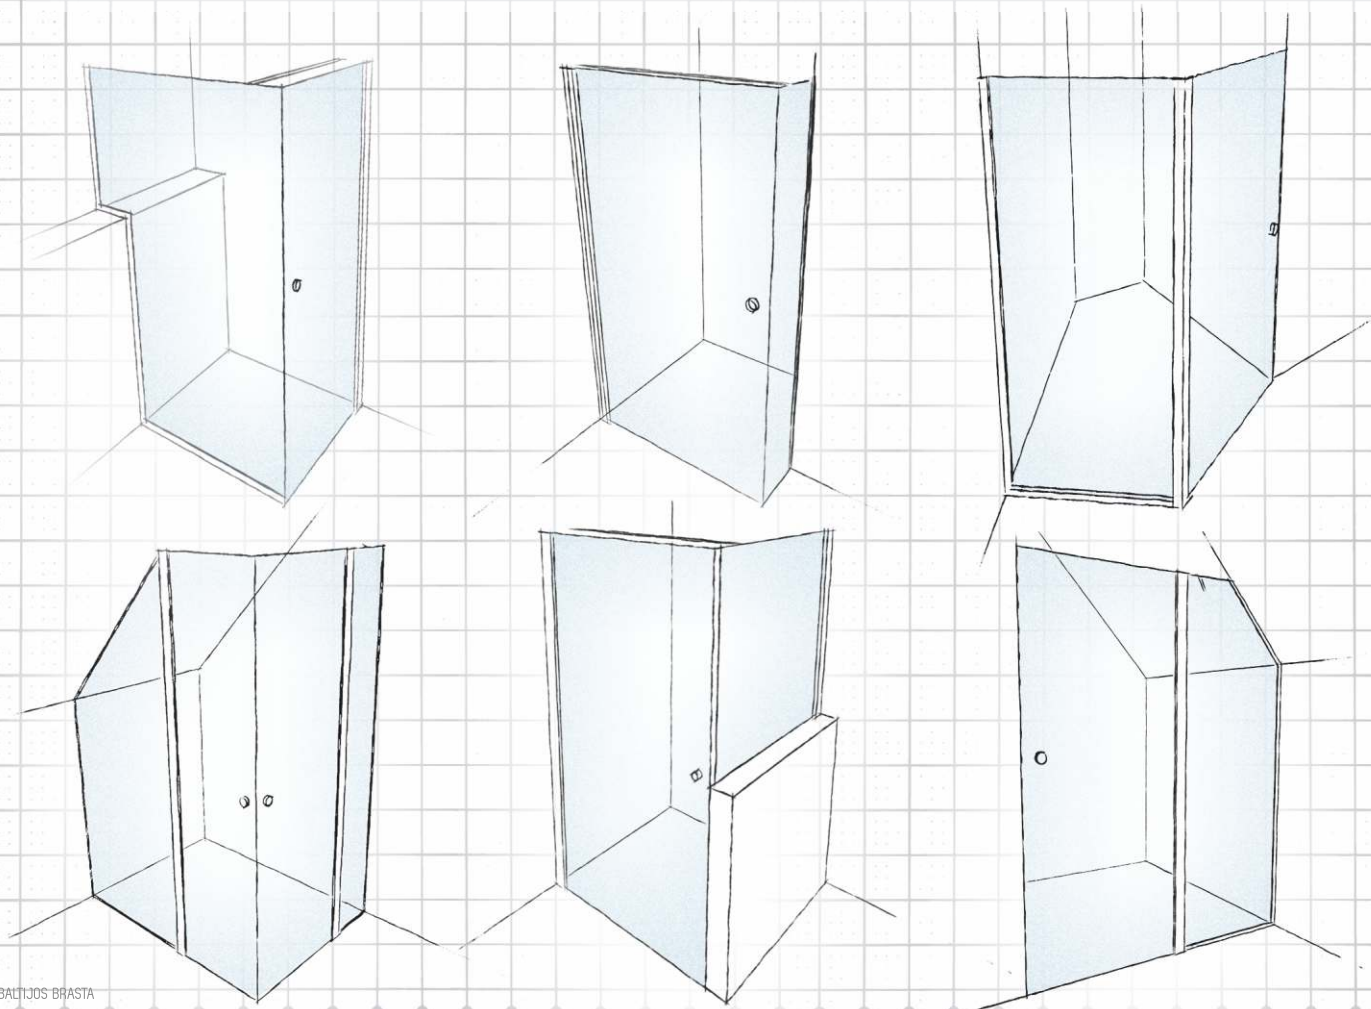

NESTANDARTINĖS DUŠO KABINOS

Būsto sprendimai nuolat tobulėja. Kasdien darosi vis įvairesni ir išmanesni, taip keisdami ir namų interjerą. Vonios kambarys taip pat nėra išimtis. Siekiame skatinti individualų stilių ir nevaržyti kūrybiškumo, todėl džiaugiamės galėdami pasiūlyti nestandartinių gaminių seriją. „Baltijos Brasta“ siūlomi nestandartiniai produktai gali būti montuojami net pačiuose moderniausiuose vonios kambariuose. Per ilgus metus sukaupta didžiulė patirtis leidžia užtikrinti nestandartinių dušo kabinų funkcionalumą bei patvarumą, kuris neatsilieka nuo standartinių gaminių. Išmanūs sprendimai tobulina gyvenimą.

Nestandartinių dušo kabinų ir sienelių serija – didžiausias mūsų, kaip gamintojų, išskirtinumas. Beveik visi mūsų, Baltijos Brastos, dušo kabinų ir sienelių modeliai gali būti gaminami prisitaikant prie Jūsų poreikių ir norų. Esame įgudę realizuoti ir ypač sudėtingus sprendimus nišose, itin erdvas kabinas su papildomomis sienelėmis, rasti sprendimus mažuose vonios kambariuose. Mūsų praktinė patirtis leidžia ne tik programiškai įvertinti projektuojamos kabinos stabilumą, praktiškumą, bet ir estetiką. Taip pat kataloge galite rasti ir įvertinti visų nestandartinių gaminių kainas.