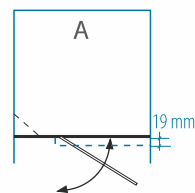

Dušo durys nišoms su sienele IEVA PLUS

DURYS SU SIENELE	REGULIAVIMO RIBOS A (mm)	DURŲ AUKŠTIS (mm)	Saugus 6 mm grūdintas stiklas		
			Skaidrus	Tamsintas rusvai arba pilkai	Raštuotas, satin, melsvas, žalsvas
80	797-805	1900	419 €	439 €	459 €
90	897-905		429 €	449 €	469 €
100	997-1005		439 €	459 €	479 €
110	1097-1105		449 €	469 €	489 €
120	1197-1205		539 €	559 €	579 €
Nestandartiniai pasirinkti matmenys intervale 800... 1200			479 €	499 €	519 €
Nestandartiniai pasirinkti matmenys intervale 1200... 1600		569 €	589 €	609 €	

- Keičiant aukštį, taikoma 15% atkainis. Maksimalus aukštis – 2100 mm.
- Norėdami pakeisti durų atidarymo kryptį, montuojamas duris apverskite 180° kampu (išskyrus sienelės raštuotu, satin stiklu ar stiklu su secret juosta).
- Užsakydami sienelę raštuotu, satin ar secret stiklu, nurodykite dešinėje ar kairėje pusėje bus montuojamas durys.
- Gaminų, platesnių nei 1200 mm, stabilios sienelės gaminamos iš 8 mm storio stiklo, o durys iš 6 mm.

KAIRĖJE PUSĖJE MONTUOJAMOS DURYS