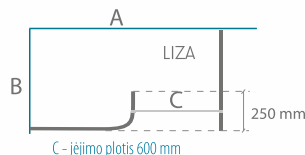

Dušo kabinos LIZA ir MONA LIZA

NAUJIENA

MONA LIZA

C - įėjimo plotis 600 mm