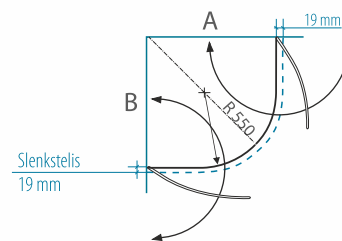

Dušo kabina KATARINA

1

2

3

4

1. Su SATIN stiklu
2. Su SECRET STIKLU
3. Su spalvotais profiliais
4. Su ornamentu

DUŠO KABINA	A (mm)	B (mm)	KABINOS AUKŠTIS (mm)	Blizgus profilis		
				Saugus 6 mm grūdintas stiklas		
				Skaidrus	Tamsintas rusvai arba pilkai	Satin, secret
80x80	777-790	777-790	1900	499 €	—	659 €
90x90	877-890	877-890		499 €	539 €	659 €
100x100	977-990	977-990		539 €	—	—
90x90	877-890	877-890	2000	519€	NAUJIENA: speciali kaina!	

- Dušo kabinos KATARINA aukštis nekeičiamas.
- Dušo kabinos KATARINA durys atsidaro tiek į išorę, tiek į vidų.