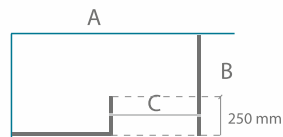

Dušo kabina BONA

C - įėjimo plotis 600 mm