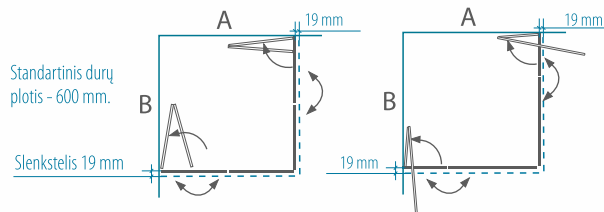

Dušo kabina SIMONA

Kabinos durų stiklai padalinti į lygias dalis

Kabinos durų stiklai padalinti į skirtingas dalis