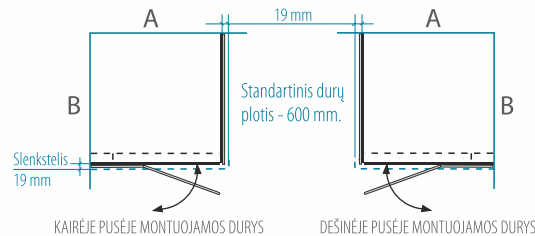

Dušo kabina KARINA

DUŠO KABINA	A (mm)	B (mm)	KABINOS AUKŠTIS (mm)	Blizgus profilis		
				Saugus 6 mm grūdintas stiklas		
				Skaidrus	Tamsintas rusvai arba pilkai	Satin
80x80	775-788	775-788	1900	499 €	529 €	559 €
90x90	875-888	875-888		519 €	549 €	579 €
100x100	975-988	975-988		539 €	569 €	599 €
Nestandartiniai pasirinkti matmenys intervale 700... 1000x700...1000 mm				589 €	619 €	649 €

- Keičiant aukštį, taikomas 15% antkainis. Maksimalus aukštis - 2250 mm.
- Dušo kabinos KARINA duris galite montuoti tiek dešinėje, tiek kairėje pusėje (išskyrus kabinas satin stiklu, bei kabinas su *secret* juosta).
- Užsakydami kabiną satin stiklu arba su *secret* juosta, būtinai nurodykite dešinėje ar kairėje pusėje bus montuojamos durys.