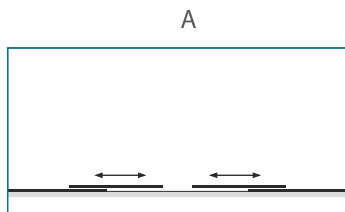

Dušo sienelė nišoms **SVAJA PLUS**

DUŠO SIENELĖ	A (mm)	ĮĖJIMO PLOTIS (mm)	SIENELĖS AUKŠTIS (mm)	Baltai dažytas arba pilkai anoduotas aliuminio profilis		
				Saugus 6 mm grūdintas stiklas		
				Skaidrus	Tamsintas rusvai arba pilkai	Raštuotas, satin, melsvas, žalsvas
160	1590-1620	740	1935	379 €	409 €	439 €
170	1690-1720	760		389 €	419 €	449 €
180	1790-1820	800		399 €	429 €	459 €
Nestandartiniai pasirinkti matmenys intervale 1400... 2200 mm				459 €	489 €	519 €

- Keičiant aukštį, taikomas 15% atkainis. Maksimalus sienelės aukštis – 2150 mm, plotis – 2200 mm.