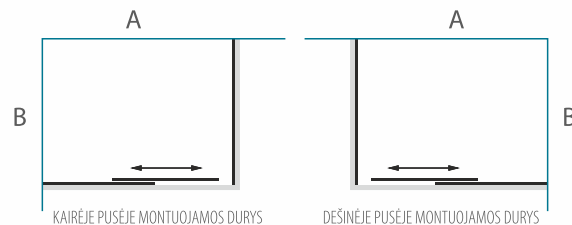

DUŠO KABINA	A (mm)	B (mm)	KABINOS AUKŠTIS (mm)	Baltai dažytas arba pilkai anoduotas aliuminio profilis		
				Saugus 6 mm grūdintas stiklas		
				Skaidrus	Tamsintas rusvai arba pilkai	Raštuotas, satin, melsvas, žalsvas
110x80	1085-1100	785-800	1935	389 €	419 €	449 €
120x80	1185-1200	785-800		399 €	429 €	459 €
130x80	1285-1300	785-800		409 €	439 €	469 €
Nestandartiniai pasirinkti matmenys intervale 1000... 1500x500...1000 mm				469 €	499 €	529 €

- Keičiant aukštį, taikomas 15% antkainis. Maksimalus aukštis – 2150 mm.
- Norėdami sukeisti ilgį ir plotį, montuojamą nesimetrišką dušo kabiną apverskite 180° kampu.