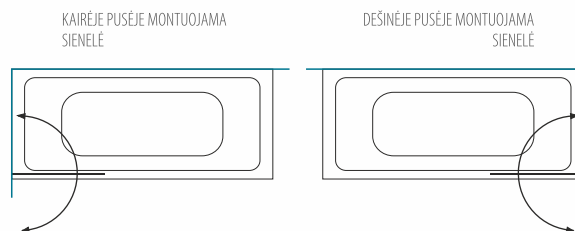

Vonios sienelė MEDA

SIENELĖ	REGULIAVIMO RIBOS A (mm)	SIENELĖS AUKŠTIS (mm)	Saugus 6 mm grūdintas stiklas		
			Skaidrus	Tamsintas rusvai arba pilkai	Raštuotas, satin, melšvas, žalsvas
70	699-702	1500	219 €	239 €	259 €
75	749-752		229 €	249 €	269 €
80	799-802		239 €	259 €	279 €
Nestandartiniai pasirinkti matmenys intervale 500... 1100 mm			299 €	319 €	339 €

- Užsakydami sienelę raštuotu/*satin* stiklu būtinai nurodykite dešinėje ar kairėje vonios pusėje ji bus montuojama.