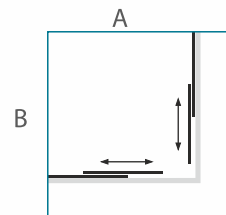

DUŠO KABINA	A (mm)	B (mm)	KABINOS AUKŠTIS (mm)	Baltai dažytas arba pilkai anoduotas aliuminio profilis		
				Saugus 6 mm grūdintas stiklas		
				Skaidrus	Tamsintas rusvai arba pilkai	Raštuotas, satin, melsvas, žalsvas
80x80	785-800	785-800	1935	379 €	409 €	439 €
90x90	885-900	885-900		389 €	419 €	449 €
100x100	985-1000	985-1000		399 €	429 €	459 €
Nestandartiniai pasirinkti matmenys intervale 800... 1200x800...1200 mm				459 €	489 €	519 €

- Keičiant aukštį, taikomas 15% antkainis. Maksimalus aukštis – 2150 mm.
- Norėdami sukeisti ilgį ir plotį, montuojamą nesimetrišką dušo kabiną apverskite 180° kampu.