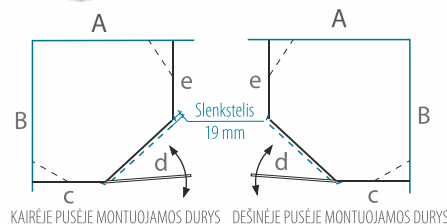

DUŠO KABINA	A (mm)	B (mm)	KABINOS AUKŠTIS (mm)	Saugus 6 mm grūdintas stiklas		
				Skaidrus	Tamsintas rusvai arba pilkai	Raštuotas, satin, melsvas, žalsvas
80x80	783-788	783-788	2000	709 €	739 €	769 €
90x90	883-888	883-888		729 €	759 €	789 €
100x100	983-988	983-988		749 €	779 €	809 €
Nestandartiniai pasirinkti matmenys intervale 700... 1000x700...1000 mm				799 €	829 €	859 €

- Keičiant aukštį, taikomas 15% atkainis. Maksimalus aukštis - 2250 mm.
- Dušo kabinos LUKA duris galite montuoti tiek dešinėje, tiek kairėje kabinos pusėje (išskyrus kabinas satin stiklu). Užsakydami kabiną satin stiklu, būtina nurodykite dešinėje ar kairėje pusėje bus montuojamos durys.
- Jei dušo kabina bus montuojama ant padėklo, tai būtina nurodyti prieš užsakant.