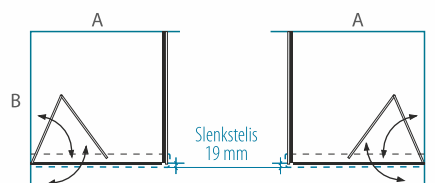

Dušo kabina SANDRA

KAIRĖJE PUSĖJE MONTUOJAMOS DURYS

DEŠINĖJE PUSĖJE MONTUOJAMOS DURYS

NAUJIENA

DUŠO KABINA	A (mm)	B (mm)	KABINOS AUKŠTIS (mm)	Saugus 6 mm grūdintas stiklas		
				Skaidrus	Tamsintas rusvai arba pilkai	Raštuotas, satin, melsvas, žalsvas
80x80	779-788	779-788	2000	729 €	759 €	789 €
90x90	879-888	879-888		749 €	779 €	809 €
100x100	979-988	979-988		769 €	799 €	829 €
Nestandartiniai pasirinkti matmenys intervale 700... 1000x700...1200 mm				819 €	849 €	879 €

- Keičiant aukštį, taikomas 15% atkainis. Maksimalus aukštis - 2100 mm.
- Užsakydami gaminį nurodykite dešinėje ar kairėje pusėje bus montuojamos durys.
- Maksimalus leistinas varčios plotis 1000 mm. Stabili sienelė gali būti iki 1200 mm pločio.
- Dušo kabinos durys padalintos į 2 lygias dalis.