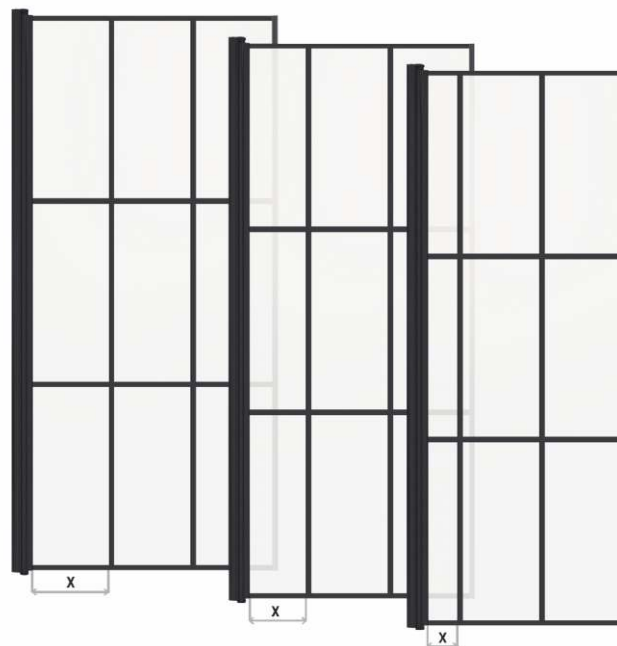

NERO CUBE

NERO CUBE gaminiai standartiškai gaminami 2000 mm aukščio.

Vientisas stiklas maksimaliai gali būti 1072 mm pločio (4 pilni langeliai).

Rekomenduojame NERO CUBE stilių taikyti gaminiams su skaidriu stiklu.

NERO CUBE stilių taikome gaminiams iš AKROBATĖS kolekcijos.

Juostelės plotis – 16 mm.

Jei gaminyje projektuojamas ne iš pilnų langelių, arčiausiai virių esanti juosta x daroma siauresnė, priklausomai nuo gaminių matmenų.

Pasirinktas industrinio stiliaus NERO CUBE kolekcijos gaminyje pabrangsta taip:

Dušo kabina – **339 €**;

Dušo sienelė į nišą – **239 €**;

Dušo sienelė – **199 €**.

Kaip paskaičiuoti gaminių su NERO CUBE stiliumi kainą:

Pasirinktų matmenų gaminių kaina + aukščiau įvardinta suma pagal gaminių tipą.

*PVZ. Dušo kabina Kristina NERO CUBE 90x90x2000, skaidriu stiklu,
419 € + 339 € = 759 €.*

*PVZ. Dušo sienelė į nišą Rita NERO CUBE 110x2000, skaidriu stiklu,
399 € + 239 € = 578 €.*