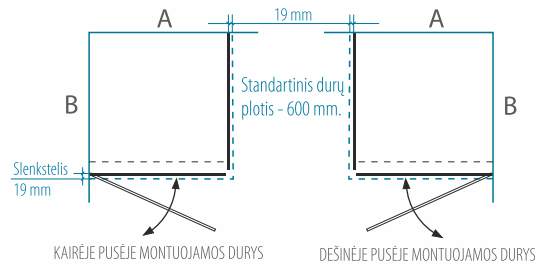

Dušo kabina KRISTINA

DUŠO KABINA	A (mm)	B (mm)	KABINOS AUKŠTIS (mm)	Blizgus profilis		
				Saugus 6 mm grūdintas stiklas		
				Skaidrus	Tamsintas rusvai arba pilkai	Satin
80x80	775-788	779-788	1900	399 €	429 €	459 €
90x90	875-888	879-888		419 €	449 €	479 €
100x100	975-988	979-988		439 €	469 €	499 €
Nestandartiniai pasirinkti matmenys intervale 700... 1000x700...1000 mm				489 €	519 €	549 €

- Keičiant aukštį, taikomas 15% antkainis. Maksimalus aukštis - 2250 mm.
- Dušo kabinos KRISTINA duris galite montuoti tiek dešinėje, tiek kairėje pusėje (išskyrus kabinas satin stiklu, bei kabinas su *secret* juosta).
- Užsakydami kabiną satin stiklu arba su *secret* juosta, būtinai nurodykite dešinėje ar kairėje pusėje bus montuojamos durys.