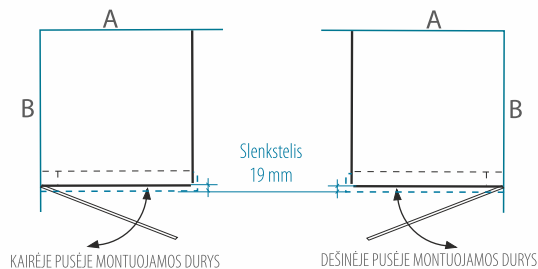

DUŠO KABINA	A (mm)	B (mm)	KABINOS AUKŠTIS (mm)	Saugus 6 mm grūdintas stiklas		
				Skaidrus	Tamsintas rusvai arba pilkai	Raštuotas, satin, melsvas, žalsvas
80x80	779-784	779-784	1900	589 €	619 €	649 €
90x90	879-884	879-884		629 €	639 €	679 €
Nestandartiniai pasirinkti matmenys intervale 700... 1100 x 700... 1100 mm				679 €	709 €	739 €

- Keičiant aukštį, taikomas 15 % atkainis. Maksimalus aukštis – 2100 mm.
- Užsakydami kabiną, būtina nurodykite, kairėje ar dešinėje bus montuojamos durys.