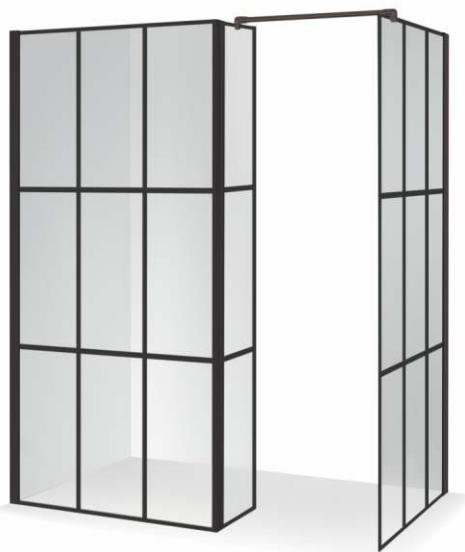

BONA | 813/280 x 813 x 1970 | 838 €